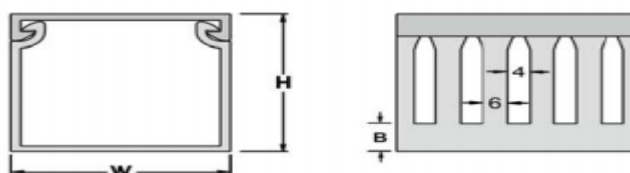

Specifiche meccaniche

Lunghezza	2m
Larghezza	40mm
Profondità	80mm
Tipo di asola	Apri
Distanza scanalatura	4mm

Specifiche dell'ambiente operativo

Temperatura d'esercizio: -	Fino a 50 °C.
Temperatura massima di servizio	85 °C.

Omologazioni

Standard soddisfatti	CE, CSA, CONFORMITÀ ROHS, UL 94 V-0, UL 94 V-2, UL E97527
-----------------------------	---

RS Stock Number	W (mm)	H (mm)	B (mm)
758-9204	25	30	6
758-9213	25	40	9
758-9216	25	60	13
758-9210	25	80	18
758-9229	40	40	11
758-9222	40	60	13
758-9226	40	80	10
758-9235	60	40	9
758-9238	60	60	13
758-9232	60	80	10
758-9241	60	100	15
758-9244	80	60	13
758-9248	80	80	13
758-9257	80	100	15
758-9250	100	40	11
758-9254	100	80	14
758-9263	100	100	16
758-9266	120	60	17

RS Stock Number	W (mm)	H (mm)	B (mm)
758-9260	15	25	6
758-9279	25	30	6
758-9272	25	40	10
758-9276	25	60	13
758-9285	25	80	19
758-9288	40	40	10
758-9282	40	60	13
758-9291	40	80	11
758-9294	60	40	10
758-9298	60	60	13
758-9308	60	80	11
758-9301	60	100	15
758-9305	80	60	13
758-9314	80	80	13
758-9317	80	100	15
758-9311	100	40	11
758-9320	100	80	13

Dimensions – mm

NARROW 4mm SLOT

STANDARD 8mm SLOT