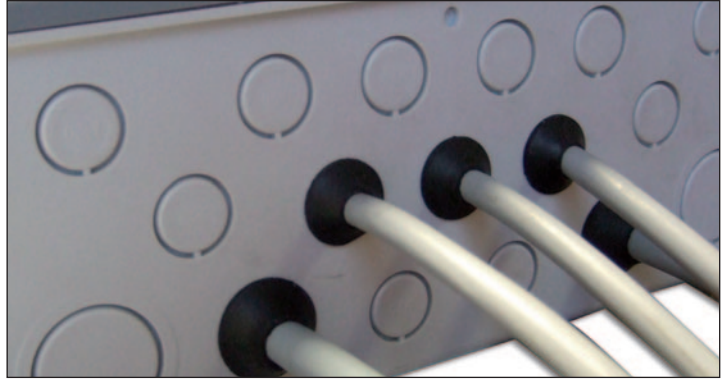

Universele draaddoorvoeren DU van EPDM-rubber

DU

Materiaal:	EPDM
Kleur:	zwart
Gebruikstemperaturen:	-40 tot +100°C
Max. rek voor breuk:	> 400 %
Diëlektrische weerstand:	> 13 kV/mm
Ozonbestendigheid:	zeer goed
Specificaties:	zonder halogeen