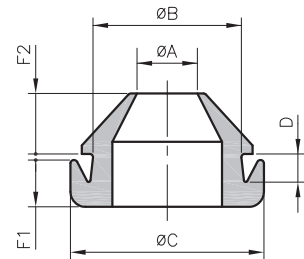

type	artikel-code	afmetingen (mm)						st.
		Ø A	Ø B	Ø C	D	F1	F2	
DU-M20	0252 0653 010	8-13	20	25,5	1...4	6,2	8	100
DU-M25	0252 0654 010	10-17	25	31	1...4	6,2	10,5	100