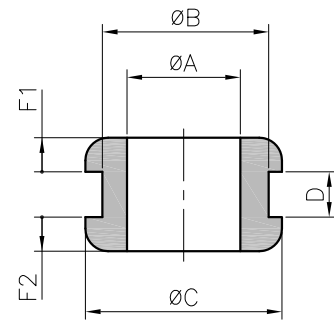

type	artikel- code	afmetingen (mm)						st.
		Ø A	Ø B	Ø C	D	F1	F2	
DA 55/80/10	0252 0013 010	5,5	8	11	1	2	2	100
DA 55/80/15	0252 0014 010	5,5	8	11	1,5	2	2	100
DA 55/80/20	0252 0015 010	5,5	8	11	2	2	2	100
DA 58/100/15	0252 0016 010	5,8	10	16	1,5	3,8	3,8	100
DA 60/90/10	0252 0133 010	6	9	14	1	3	3	100
DA 60/90/15	0252 0017 010	6	9	14	1,5	3	3	100
DA 60/90/20	0252 0134 010	6	9	14	2	3	3	100
DA 60/90/30	0252 0153 010	6	9	14	3	3	3	100
DA 60/90/40	0252 0178 010	6	9	14	4	3	3	100
DA 60/100/10	0252 0018 010	6	10	14	1	3	3	100
DA 60/100/15	0252 0019 010	6	10	14	1,5	3	3	100
DA 60/100/20	0252 0020 010	6	10	14	2	3	3	100
DA 60/100/30	0252 0021 010	6	10	14	3	3	3	100
DA 60/100/40	0252 0373 010	6	10	14	4	3	3	100
DA 60/110/10	0252 0022 010	6	11	16	1	1,8	1,8	100
DA 60/110/15	0252 0023 010	6	11	16	1,5	1,8	1,8	100
DA 60/110/20	0252 0024 010	6	11	16	2	1,8	1,8	100
DA 60/110/30	0252 0143 010	6	11	16	3	1,8	1,8	100
DA 60/110/50	0252 0154 010	6	11	14	5	3	3	100
DA 60/120/10	0252 0144 010	6	12	16	1	1,8	1,8	100
DA 60/120/15	0252 0145 010	6	12	16	1,5	1,8	1,8	100
DA 60/120/20	0252 0146 010	6	12	16	2	1,8	1,8	100
DA 60/120/30	0252 0025 010	6	12	16	3	1,8	1,8	100
DA 70/120/10	0252 0147 010	7	12	16	1	3,3	3,3	100
DA 70/120/15	0252 0148 010	7	12	16	1,5	3,3	3,3	100
DA 70/120/20	0252 0088 010	7	12	16	2	3,3	3,3	100
DA 70/120/30	0252 0149 010	7	12	16	3	3,3	3,3	100
DA 75/110/10	0252 0351 010	7,5	11	20	1	3,5	3,5	100
DA 75/110/15	0252 0352 010	7,5	11	20	1,5	3,5	3,5	100
DA 75/110/20	0252 0353 010	7,5	11	20	2	3,5	3,5	100
DA 75/110/30	0252 0354 010	7,5	11	20	3	3,5	3,5	100
DA 75/110/40	0252 0355 010	7,5	11	20	4	3,5	3,5	100
DA 75/110/50	0252 0110 010	7,5	11	20	5	3,5	3,5	100
DA 75/120/10	0252 0089 010	7,5	12	20	1	3,5	3,5	100
DA 75/120/15	0252 0090 010	7,5	12	20	1,5	3,5	3,5	100
DA 75/120/20	0252 0091 010	7,5	12	20	2	3,5	3,5	100
DA 75/120/30	0252 0092 010	7,5	12	20	3	3,5	3,5	100
DA 75/120/60	0252 0026 010	7,5	12	20	6	3,5	3,5	100
DA 80/100/10	0252 0027 010	8	10	15	1	3,5	3,5	100
DA 80/100/15	0252 0028 010	8	10	15	1,5	3,5	3,5	100
DA 80/100/20	0252 0029 010	8	10	15	2	3,5	3,5	100
DA 80/100/30	0252 0030 010	8	10	15	3	3,5	3,5	100
DA 80/100/40	0252 0031 010	8	10	15	4	3,5	3,5	100
DA 80/110/10	0252 0155 010	8	11	15	1	3,5	3,5	100
DA 80/110/15	0252 0032 010	8	11	15	1,5	3,5	3,5	100
DA 80/110/20	0252 0033 010	8	11	15	2	3,5	3,5	100
DA 80/110/30	0252 0156 010	8	11	15	3	3,5	3,5	100
DA 80/110/40	0252 0157 010	8	11	15	4	3,5	3,5	100