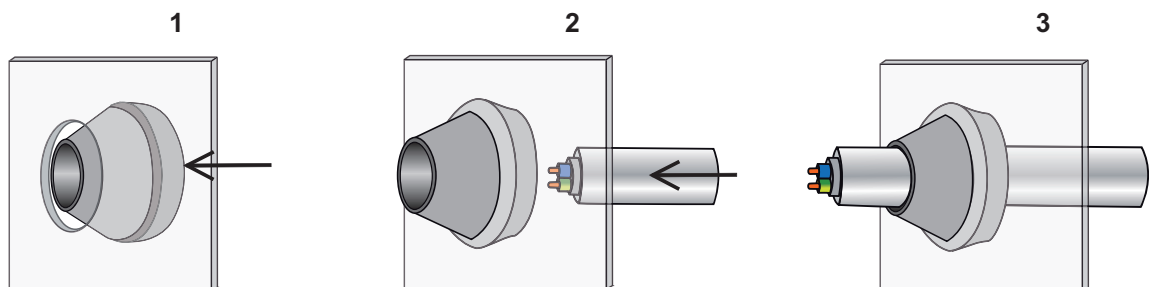

Gebruiksaanwijzing

DA

Materiaal: Polychloropreenrubber
Kleur: zwart
Gebruikstemperaturen: -30 tot +90°C
Scheurvastheid: 7 MPa
Max. rek voor breuk: > 400 %
Diëlektrische weerstand: > 13 kV/mm

type	artikel- code	afmetingen (mm)						st.
		Ø A	Ø B	Ø C	D	F1	F2	
DA 20/65/10	0252 0001 010	2	6,5	11	1	2	2	100
DA 20/65/15	0252 0002 010	2	6,5	11	1,5	2	2	100
DA 20/65/20	0252 0003 010	2	6,5	11	2	2	2	100
DA 20/80/10	0252 0004 010	2	8	11	1	2	2	100
DA 20/80/15	0252 0005 010	2	8	11	1,5	2	2	100
DA 20/80/20	0252 0006 010	2	8	11	2	2	2	100
DA 30/50/10	0252 0101 010	3	5	10	1	1,5	3	100
DA 30/70/10	0252 0135 010	3	7	10	1	1,5	3	100
DA 30/70/15	0252 0136 010	3	7	10	1,5	1,5	3	100
DA 30/70/20	0252 0137 010	3	7	10	2	1,5	3	100
DA 30/70/30	0252 0138 010	3	7	10	3	1,5	3	100
DA 30/70/35	0252 0102 010	3	7	10	3,5	1,5	3	100
DA 40/65/10	0252 0010 010	4	6,5	11	1	2	2	100
DA 40/80/10	0252 0007 010	4	8	11	1	2	2	100
DA 40/80/15	0252 0008 010	4	8	11	1,5	2	2	100
DA 40/80/20	0252 0009 010	4	8	11	2	2	2	100
DA 45/95/10	0252 0085 010	4,5	9,5	13	1	4,5	4,5	100
DA 45/95/15	0252 0086 010	4,5	9,5	13	1,5	4,5	4,5	100
DA 45/95/20	0252 0087 010	4,5	9,5	13	2	4,5	4,5	100
DA 48/80/10	0252 0139 010	4,8	8	12	1	1,5	1,5	100
DA 48/80/15	0252 0140 010	4,8	8	12	1,5	1,5	1,5	100
DA 48/80/20	0252 0141 010	4,8	8	12	2	1,5	1,5	100
DA 48/80/30	0252 0142 010	4,8	8	12	3	1,5	1,5	100
DA 48/85/10	0252 0348 010	4,8	8,5	12	1	1,5	1,5	100
DA 48/85/15	0252 0349 010	4,8	8,5	12	1,5	1,5	1,5	100
DA 48/85/20	0252 0350 010	4,8	8,5	12	2	1,5	1,5	100
DA 48/85/30	0252 0011 010	4,8	8,5	12	3	1,5	1,5	100
DA 50/70/10	0252 0130 010	5	7	11	1	2,8	2,8	100
DA 50/70/15	0252 0131 010	5	7	11	1,5	2,8	2,8	100
DA 50/70/20	0252 0132 010	5	7	11	2	2,8	2,8	100
DA 50/70/30	0252 0152 010	5	7	11	3	2,8	2,8	100
DA 50/90/10	0252 0171 010	5	9	15	1	3	8	100
DA 50/90/15	0252 0172 010	5	9	15	1,5	3	8	100
DA 50/90/20	0252 0173 010	5	9	15	2	3	8	100
DA 50/90/30	0252 0174 010	5	9	15	3	3	8	100