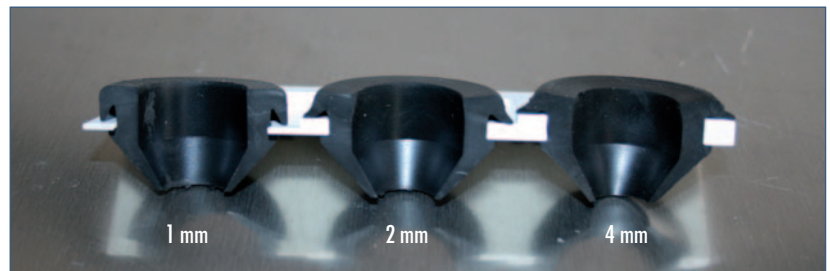

Gebruiksaanwijzing

DA

Materiaal: Polychloropreenrubber
Kleur: zwart
Gebruikstemperaturen: -30 tot +90°C
Scheurvastheid: 7 MPa
Max. rek voor breuk: > 400 %
Diëlektrische weerstand: > 13 kV/mm

type	artikel- code	afmetingen (mm)						st.
		Ø A	Ø B	Ø C	D	F1	F2	
DA 20/65/10	0252 0001 010	2	6,5	11	1	2	2	100
DA 20/65/15	0252 0002 010	2	6,5	11	1,5	2	2	100
DA 20/65/20	0252 0003 010	2	6,5	11	2	2	2	100
DA 20/80/10	0252 0004 010	2	8	11	1	2	2	100
DA 20/80/15	0252 0005 010	2	8	11	1,5	2	2	100
DA 20/80/20	0252 0006 010	2	8	11	2	2	2	100
DA 30/50/10	0252 0101 010	3	5	10	1	1,5	3	100
DA 30/70/10	0252 0135 010	3	7	10	1	1,5	3	100
DA 30/70/15	0252 0136 010	3	7	10	1,5	1,5	3	100
DA 30/70/20	0252 0137 010	3	7	10	2	1,5	3	100
DA 30/70/30	0252 0138 010	3	7	10	3	1,5	3	100
DA 30/70/35	0252 0102 010	3	7	10	3,5	1,5	3	100
DA 40/65/10	0252 0010 010	4	6,5	11	1	2	2	100
DA 40/80/10	0252 0007 010	4	8	11	1	2	2	100
DA 40/80/15	0252 0008 010	4	8	11	1,5	2	2	100
DA 40/80/20	0252 0009 010	4	8	11	2	2	2	100
DA 45/95/10	0252 0085 010	4,5	9,5	13	1	4,5	4,5	100
DA 45/95/15	0252 0086 010	4,5	9,5	13	1,5	4,5	4,5	100
DA 45/95/20	0252 0087 010	4,5	9,5	13	2	4,5	4,5	100
DA 48/80/10	0252 0139 010	4,8	8	12	1	1,5	1,5	100
DA 48/80/15	0252 0140 010	4,8	8	12	1,5	1,5	1,5	100
DA 48/80/20	0252 0141 010	4,8	8	12	2	1,5	1,5	100
DA 48/80/30	0252 0142 010	4,8	8	12	3	1,5	1,5	100
DA 48/85/10	0252 0348 010	4,8	8,5	12	1	1,5	1,5	100
DA 48/85/15	0252 0349 010	4,8	8,5	12	1,5	1,5	1,5	100
DA 48/85/20	0252 0350 010	4,8	8,5	12	2	1,5	1,5	100
DA 48/85/30	0252 0011 010	4,8	8,5	12	3	1,5	1,5	100
DA 50/70/10	0252 0130 010	5	7	11	1	2,8	2,8	100
DA 50/70/15	0252 0131 010	5	7	11	1,5	2,8	2,8	100
DA 50/70/20	0252 0132 010	5	7	11	2	2,8	2,8	100
DA 50/70/30	0252 0152 010	5	7	11	3	2,8	2,8	100
DA 50/90/10	0252 0171 010	5	9	15	1	3	8	100
DA 50/90/15	0252 0172 010	5	9	15	1,5	3	8	100
DA 50/90/20	0252 0173 010	5	9	15	2	3	8	100
DA 50/90/30	0252 0174 010	5	9	15	3	3	8	100