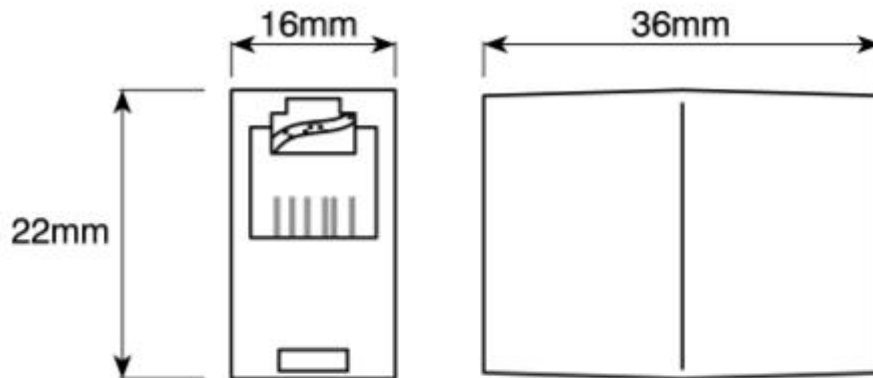

Produktbeschreibung

Dieser RJ45-Adapter von RS Pro ermöglicht die Inline-Kopplung von zwei Ethernet-Kabelkomponenten. Der RJ45-Inline-Steckverbinder ermöglicht die Kombination von Patchkabeln, um den Abstand zwischen RJ45-Geräten und Ethernet-Buchsen zu erweitern. Der Adapter besteht aus Durable ABS-Harz und verfügt über vergoldete vernickelte Kontakte für eine sichere Konnektivität.

Allgemeine Spezifikationen

Typ	Koppler
Schnittstellentyp	RJ45
LAN-Kategorie	Cat3
Abschirmungstyp	UTP
Verdrahtungskonfiguration	Gerade Durchsteckmontage
Farbe	Cremerfarben
Kontaktbeschichtung	Gold über Nickel
Gehäusematerial	ABS UL 94 V-0
Kontaktwerkstoff	Phosphorbronze
Anwendung	Gewerbe- und Heimbüro, Tills und öffentliche Informationspunkte, Geldmaschinen

Mechanische Spezifikationen

Länge	22.02mm
Breite	16mm
Tiefe	37.3mm

Zulassungen

Konformität/Zertifizierung	UL 94V-0/ 2011/65/EU und 2015/863
-----------------------------------	-----------------------------------