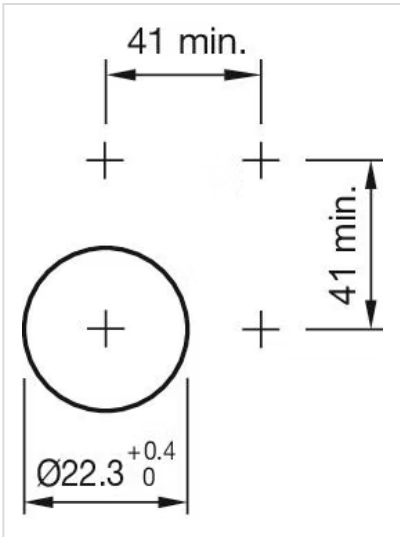

フロント寸法:	Ø 40 mm
フロント形状:	丸形
フロントベゼル 色:	黒
フロントベゼル 材質:	プラスチック

取付け

デザイン:	レイズド
取付け穴:	Ø 22.3 mm
取付けタイプ:	パネル実装

操作・表示部分

レンズ 色:	赤
レンズ 素材:	プラスチック
レンズ 照光:	照光用
レンズ 形状:	マッシュルームヘッド
レンズ 外観:	透明

機械的特性

スイッチング動作:	オルタネイト
スイッチング方式:	スローメーカースイッチングエレメント
リリースタイプ:	プルリリース
機械的寿命:	50万回操作

耐候性: IEC 60721に準拠した動作時 : 3K6, 3C3, 3S2, 3M6

認証

REACH: REACH compliant

RoHS: RoHS compliant

その他

簡単な説明: アクチュエーター, Ø 22.3 mm, Ø 40 mm, マッシュルームヘッド, 照光用, 赤, プラスチック, 透明, 丸形, 黒, プラスチック, オルタネイト, IP66、IP67、IP69K, プルリリース

ハウジング 色: 黒

ハウジング 材質: プラスチック

配線図:

マウントカットアウト:

寸法図: