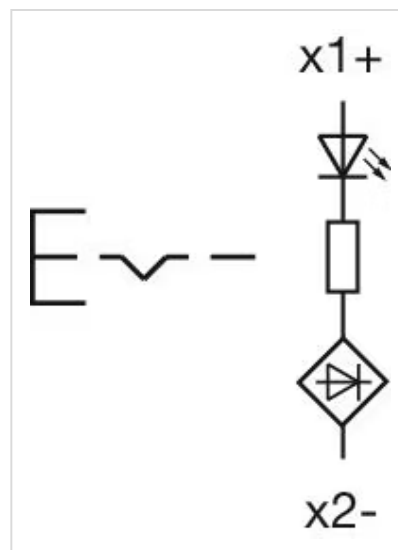

使用周波数: 最大 1 800/h

重量: 0.028 kg

周辺条件

IP前面保護等級: IP66、IP67、IP69K

使用温度: - 25 ° C ~ + 70 ° C

保存温度: - 40 ° C ... + 80 ° C

耐衝撃性: IEC 60068-2-27に準拠 : 正弦波半波 50 g / 11 ms

耐振動性: IEC 60068-2-6に準拠 : 20 ~ 500 Hz: 5 g

耐候性: IEC 60721に準拠した動作時 : 3K6, 3C3, 3S2, 3M6

認証

REACH: REACH compliant

RoHS: RoHS compliant

その他

簡単な説明: アクチュエーター, Ø 22.3 mm, Ø 40 mm, マッシュルームヘッド, 照光用, 赤, プラスチック, 透明, 丸形, 黒, プラスチック, オルタネイト, IP66、IP67、IP69K, プルリリース

ハウジング 色: 黒

ハウジング 材質: プラスチック

配線図:

マウントカットアウト: