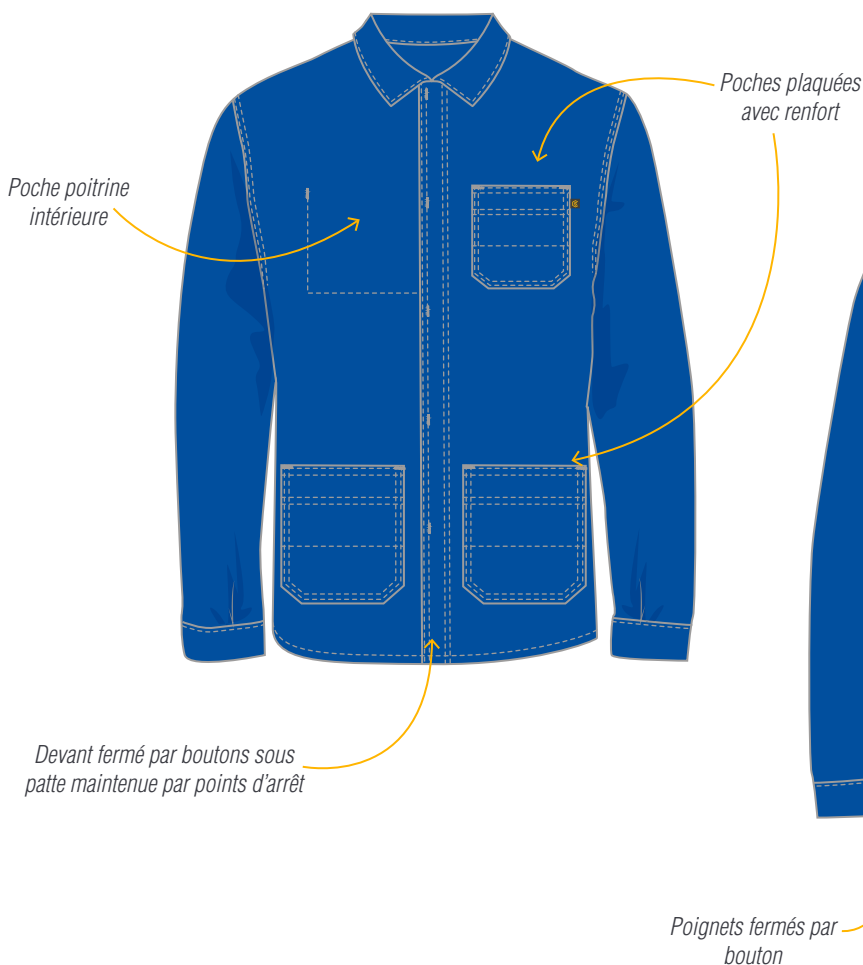

CEPOVETT
S A F E T Y

ESSENTIELS

9127 9062 VESTE

Le + Produit

Poches plaquées avec renfort pour plus de **RÉSISTANCE**

PRIX

POIGNETS RÉGLABLES

DESCRIPTION

Tailles 0 à 6

MATIERES

9062 Croisé
100% coton 320 gr/m²

COLORIS

Date & Signature :