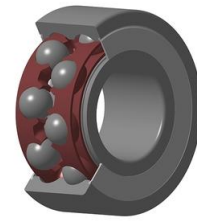

Brand of NTN corporation

Données techniques

5203ZZG15

Roulements à billes à contact oblique à 2 rangées

VISUEL(S)

NTN Europe

1 rue des Usines · BP 2017 · 74010 Annecy Cedex · France · Tel. +33 (0)4 50 65 30 00
S.A. au capital de 322 639 919 € · RCS ANNECY B 325 821 072 · Id. Fiscale : FR 48 325 821 072
SIRET 325 821 072 00015 · Code APE 2815 Z · Code NACE 28.15

5203ZZG15

Roulements à billes à contact oblique à 2 rangées

DEFINITION TECHNIQUE

Marque	SNR
d - Diamètre Intérieur	17 mm
D - Diamètre Extérieur	40 mm
B - Largeur du roulement ou de la bague intérieure	17,5 mm
d1 - Diamètre extérieur bague intérieure	24 mm
D1 - Diamètre intérieur bague extérieure	34,9 mm
a - Position Point Application Charges	20,4 mm
- Angle de contact	25 °
rs - Rayon mini de Raccordement	0,6 mm
Classe de Jeu Radial	CN
Classe de précision	P0
Masse	0,085 kg