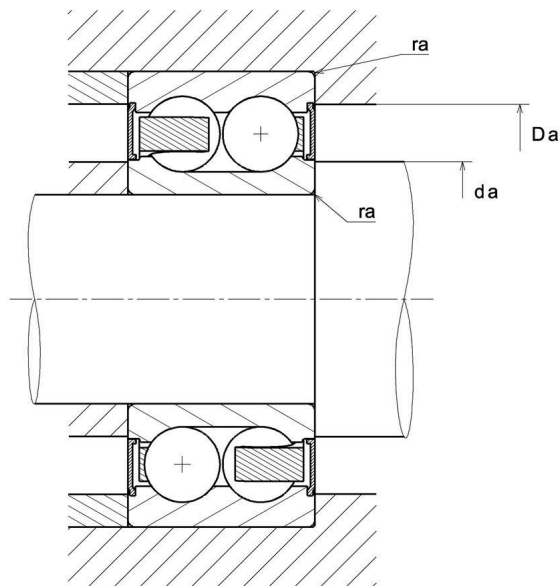

Brand of NTN corporation

Données techniques

5203ZZG15

Roulements à billes à contact oblique à 2 rangées

VISUEL(S)

NTN Europe

1 rue des Usines · BP 2017 · 74010 Annecy Cedex · France · Tel. +33 (0)4 50 65 30 00
S.A. au capital de 322 639 919 € · RCS ANNECY B 325 821 072 · Id. Fiscale : FR 48 325 821 072
SIRET 325 821 072 00015 · Code APE 2815 Z · Code NACE 28.15