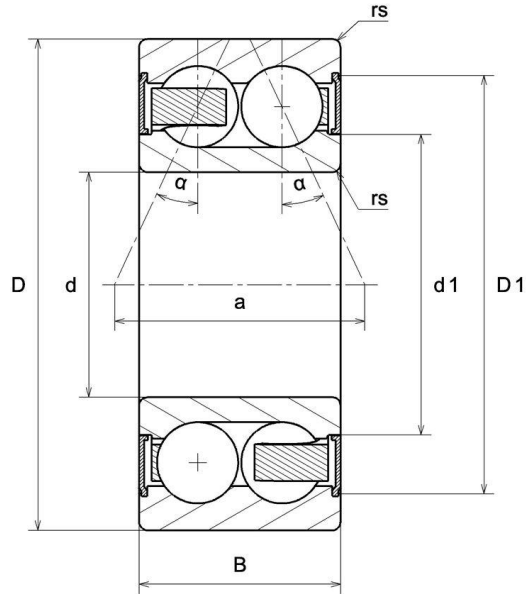

Brand of NTN corporation

Données techniques

5203ZZG15

Roulements à billes à contact oblique à 2 rangées

VISUEL(S)

NTN Europe

1 rue des Usines · BP 2017 · 74010 Annecy Cedex · France · Tel. +33 (0)4 50 65 30 00
S.A. au capital de 322 639 919 € · RCS ANNECY B 325 821 072 · Id. Fiscale : FR 48 325 821 072
SIRET 325 821 072 00015 · Code APE 2815 Z · Code NACE 28.15