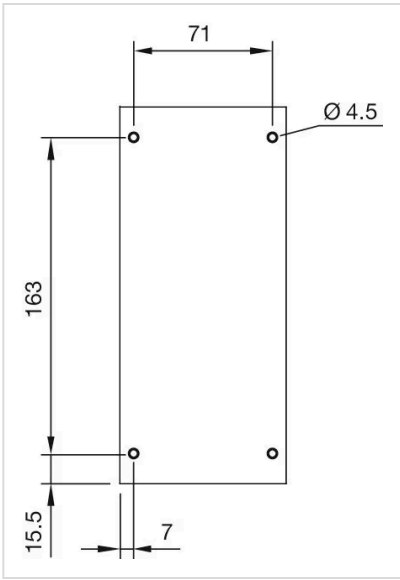

### WEITERE

**Kurzbeschreibung:** Aufbaugehäuse, 199 mm x 85 mm x 64 mm, Metall, Grau

**Titel Zubehör:** Aufbaugehäuse

**Abmessung:** 199 mm x 85 mm x 64 mm

**Material:** Metall

**Produkteigenschaften:** 4 Einbaulöcher Ø 22,3 mm, oben und unten je 1 x M25

**Einbauöffnungen:**

**Abmessungen:**

für Art.-Nr. 45-460.2804