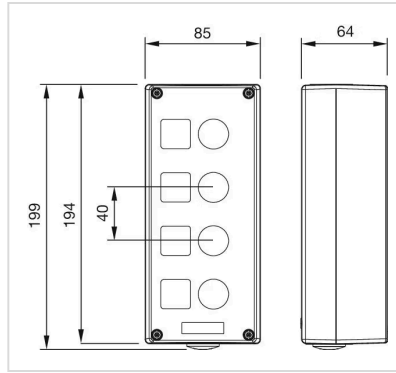

### WEITERE

**Kurzbeschreibung:** Aufbaugehäuse, 199 mm x 85 mm x 64 mm, Metall, Grau

**Titel Zubehör:** Aufbaugehäuse

**Abmessung:** 199 mm x 85 mm x 64 mm

**Material:** Metall

**Produkteigenschaften:** 4 Einbaulöcher Ø 22,3 mm, oben und unten je 1 x M25

**Einbauöffnungen:**

**Abmessungen:**

für Art.-Nr. 45-460.2804