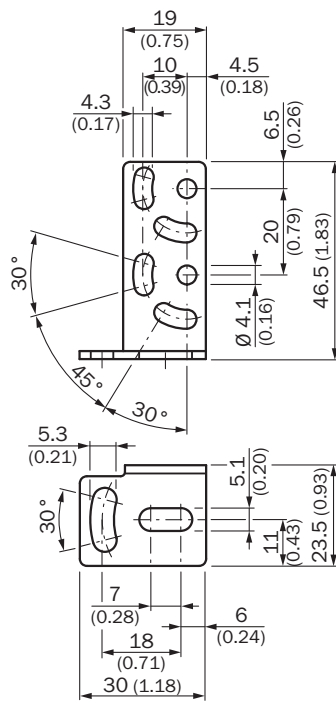

寸法図面 (寸法 [mm])