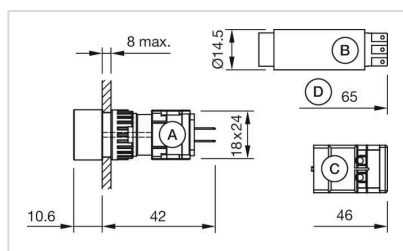

アクチュエ
ーター

販売事業者
Rs-online

61-0059.0

<https://rs-online.eao.com/component/61-0059.0...>

お客様の製品:

61-0059.0 アクチュエーター

前面

フロント寸法:	24 mm x 24 mm
フロント形状:	スクエア
フロントベゼル 色:	黒
フロントベゼル 材質:	プラスチック

取付け

取付けタイプ:	パネル実装
---------	-------

機械的特性

締め付けトルク:	最大 0.5 Nm
重量:	0.005 kg

周辺条件

IP保護等級:	IP40背面 (EN IEC 60529に準拠, IP67前面保護等級、EN IEC 60529に準拠)
使用温度:	- 25 ° C ~ + 55 ° C
保存温度:	- 40 ° C ... + 85 ° C

認証

REACH:	REACH compliant
RoHS:	RoHS compliant

その他

簡単な説明: アクチュエーター, 24 mm x 24 mm, スクエア, 黒, プラスチック

寸法: 24 mm x 24 mm

内部寸法: 20 mm x 20 mm

ハウジング 色: 黒

ハウジング 材質: プラスチック、UL 94 V0準拠、自己消火性

配線図:

マウントカットアウト:

A = はんだ/プラグイン端子 2.8 mm x 0.5 mm
 B = 半田端子接続
 C = ねじ端子接続

寸法図:

- A = プラグイン端子 2.8 mm x 0.5 mm
- B = 半田端子接続
- C = ねじ端子
- D = 自動点滅機
- E = プッシュボタンスイッチングエレメント
- F = スナップアクション・スイッチエレメント