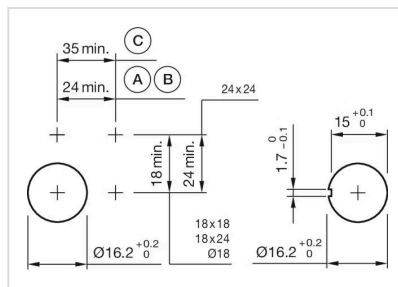

取付け

取付けタイプ:	パネル実装
---------	-------

機械的特性

締め付けトルク:	最大 0.5 Nm
重量:	0.005 kg

周辺条件

IP保護等級:	IP40背面 (EN IEC 60529に準拠, IP67前面保護等級、EN IEC 60529に準拠)
使用温度:	- 25 ° C ~ + 55 ° C
保存温度:	- 40 ° C ... + 85 ° C

認証

REACH:	REACH compliant
RoHS:	RoHS compliant

その他

簡単な説明: アクチュエーター, 24 mm x 24 mm, スクエア, 黒, プラスチック

寸法: 24 mm x 24 mm

内部寸法: 20 mm x 20 mm

ハウジング 色: 黒

ハウジング 材質: プラスチック、UL 94 V0準拠、自己消火性

配線図:

マウントカットアウト:

A = はんだ/プラグイン端子 2.8 mm x 0.5 mm
 B = 半田端子接続
 C = ねじ端子接続

寸法図:

- A = プラグイン端子 2.8 mm x 0.5 mm
- B = 半田端子接続
- C = ねじ端子
- D = 自動点滅機
- E = プッシュボタンスイッチングエレメント
- F = スナップアクション・スイッチエレメント