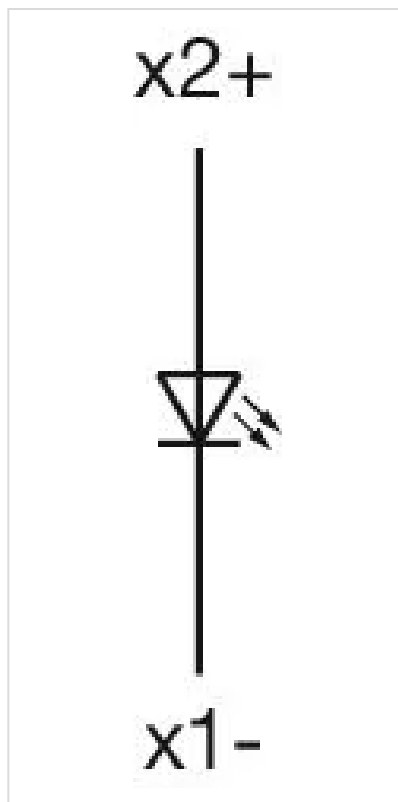

アクチュエ
ーター

販売事業者
Rs-online

61-0059.0

<https://rs-online.eao.com/component/61-0059.0...>

お客様の製品:

61-0059.0 アクチュエーター

前面

フロント寸法:	24 mm x 24 mm
フロント形状:	スクエア
フロントベゼル 色:	黒
フロントベゼル 材質:	プラスチック

取付け

取付けタイプ:	パネル実装
---------	-------

機械的特性

締め付けトルク:	最大 0.5 Nm
重量:	0.005 kg

周辺条件

IP保護等級:	IP40背面 (EN IEC 60529に準拠, IP67前面保護等級、EN IEC 60529に準拠)
使用温度:	- 25 ° C ~ + 55 ° C
保存温度:	- 40 ° C ... + 85 ° C

認証

REACH:	REACH compliant
RoHS:	RoHS compliant

その他

簡単な説明: アクチュエーター, 24 mm x 24 mm, スクエア, 黒, プラスチック

寸法: 24 mm x 24 mm

内部寸法: 20 mm x 20 mm

ハウジング 色: 黒

ハウジング 材質: プラスチック、UL 94 V0準拠、自己消火性

配線図:

マウントカットアウト:

A = はんだ/プラグイン端子 2.8 mm x 0.5 mm
 B = 半田端子接続
 C = ねじ端子接続

寸法図:

- A = プラグイン端子 2.8 mm x 0.5 mm
- B = 半田端子接続
- C = ねじ端子
- D = 自動点滅機
- E = プッシュボタンスイッチングエレメント
- F = スナップアクション・スイッチエレメント