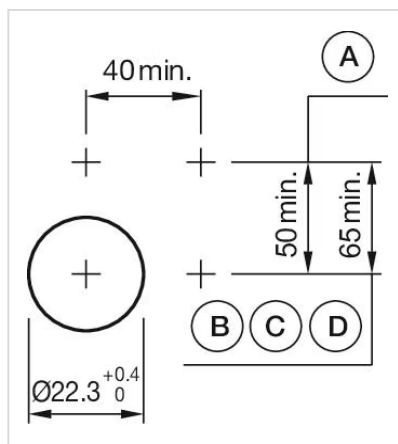

アクチュエ
ーター

販売事業者
Rs-online

704.071.4

<https://rs-online.eao.com/component/704.071.4...>

お客様の製品:

704.071.4 アクチュエーター

前面

フロント寸法:	Ø 40 mm
フロント形状:	丸形
フロントベゼル 色:	アルミ地色
フロントベゼル 材質:	アルミニウム
フロントベゼル 形状:	保護フード付き

取付け

デザイン:	レイズド
取付けタイプ:	パネル実装

操作・表示部分

レンズ 色:	黄
レンズ 素材:	プラスチック
レンズ 照光:	非照光
レンズ 形状:	マッシュルームヘッド
レンズ 外観:	不透明

機械的特性

スイッチング動作:	モメンタリ
機械的寿命:	≤ 300万回以上
重量:	0.023 kg

認証

REACH: REACH compliant

RoHS: RoHS compliant

その他

簡単な説明: アクチュエーター, Ø 40 mm, マッシュルームヘッド, 非照光, 黄, プラスチック, 不透明, 丸形, 保護フード付き, アルミ地色, アルミニウム, アノダイズド, モメンタリ

ハウジング 色: グレー

ハウジング 材質: プラスチック

ヒント: 最大2個 3スイッチングエレメントでクリップオン可能

最大接点数: 3

配線図:

マウントカットアウト:

- A = ねじ端子
- B = スプリングケージ端子 (PIT)
- C = プラグイン端子 6.3 mm x 0.8 mm
- D = ダブルプラグイン接続 6.3 mm x 0.8 mm

寸法図:

A = ねじ端子