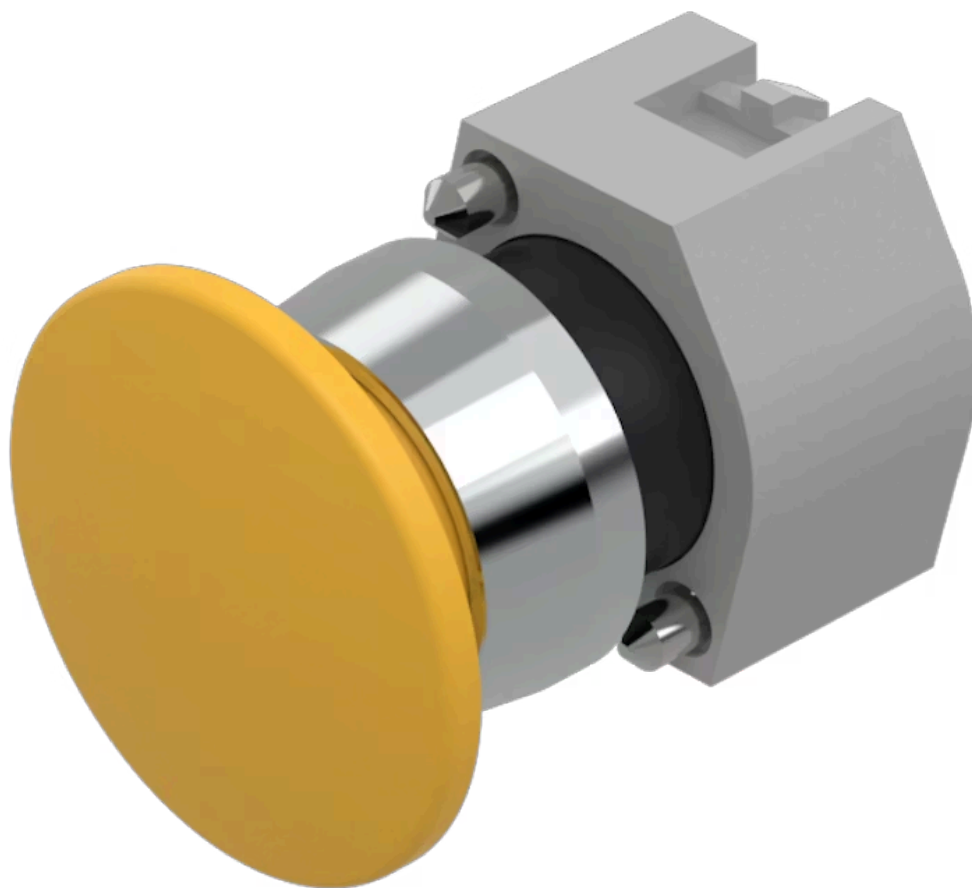

アクチュエ
ーター

販売事業者
Rs-online

704.071.4

<https://rs-online.eao.com/component/704.071.4...>

お客様の製品:

704.071.4 アクチュエーター

前面

フロント寸法:	Ø 40 mm
フロント形状:	丸形
フロントベゼル 色:	アルミ地色
フロントベゼル 材質:	アルミニウム
フロントベゼル 形状:	保護フード付き

取付け

デザイン:	レイズド
取付けタイプ:	パネル実装

操作・表示部分

レンズ 色:	黄
レンズ 素材:	プラスチック
レンズ 照光:	非照光
レンズ 形状:	マッシュルームヘッド
レンズ 外観:	不透明

機械的特性

スイッチング動作:	モメンタリ
機械的寿命:	≤ 300万回以上
重量:	0.023 kg

認証

REACH: REACH compliant

RoHS: RoHS compliant

その他

簡単な説明: アクチュエーター, Ø 40 mm, マッシュルームヘッド, 非照光, 黄, プラスチック, 不透明, 丸形, 保護フード付き, アルミ地色, アルミニウム, アノダイズド, モメンタリ

ハウジング 色: グレー

ハウジング 材質: プラスチック

ヒント: 最大2個 3スイッチングエレメントでクリップオン可能

最大接点数: 3

配線図:

マウントカットアウト:

- A = ねじ端子
- B = スプリングケージ端子 (PIT)
- C = プラグイン端子 6.3 mm x 0.8 mm
- D = ダブルプラグイン接続 6.3 mm x 0.8 mm

寸法図:

A = ねじ端子