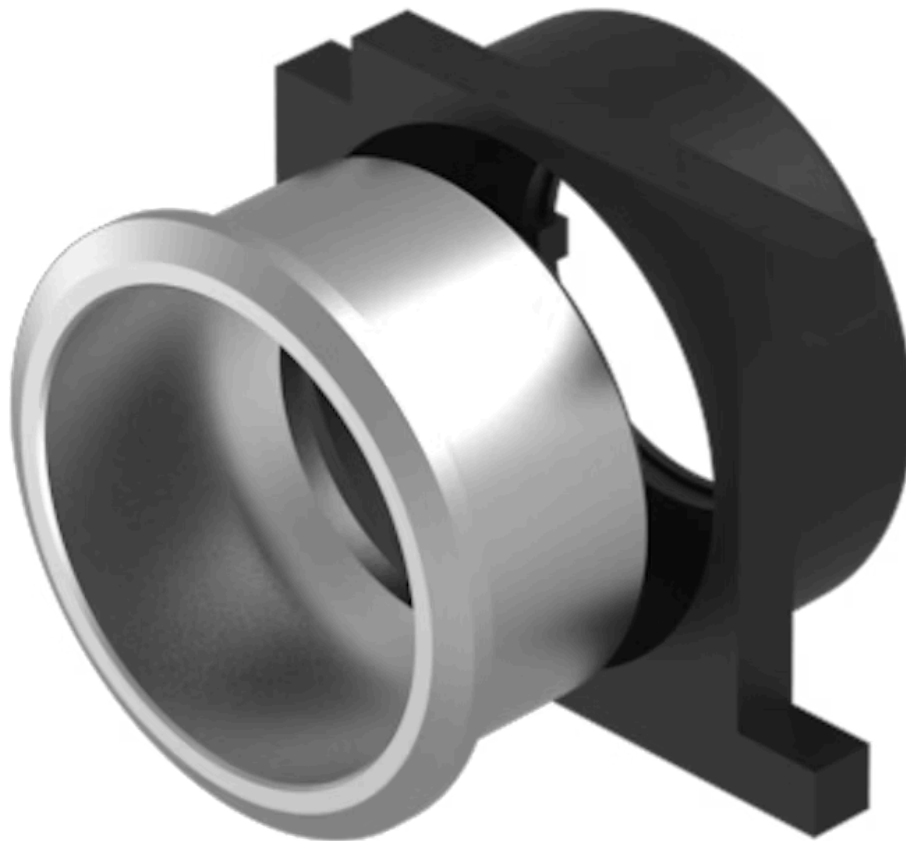

Frontrahmen- Set

61-9933.0

Vertrieb durch
Rs-online

<https://rs-online.eao.com/component/61-9933.0...>

Ihr Produkt:

61-9933.0 Frontrahmen-Set

FRONT

Frontabmessung:	Ø 25 mm
Frontform:	rund
Frontrahmen Farbe:	Natur
Frontrahmen Material:	Aluminium

MONTAGE

Einbauöffnung:	Ø 22,5 mm
Montage-Typ:	Paneel-Montage

MECHANISCHE KENNWERTE

Gewicht:	0.005 kg
-----------------	----------

ZERTIFIKATE

REACH:	REACH konform
RoHS:	RoHS konform

WEITERE

Kurzbeschreibung: Frontrahmen-Set, Ø 25 mm, Ø 19,7 mm, Natur, Aluminium

Abmessung: Ø 25 mm

Innenabmessung: Ø 19,7 mm

Produkteigenschaften: Zu Leuchtmelder, Drucktaste und Leuchtdrucktaste

Hinweise: Bei eloxierten Aluminiumteilen kann es aus produktionstechnischen Gründen zu Farbunterschieden kommen