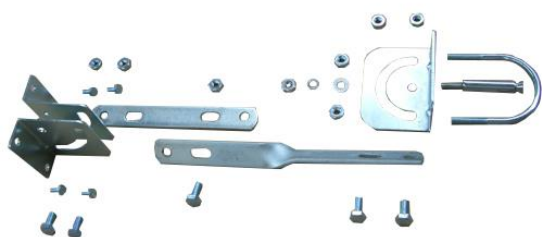

FICHE TECHNIQUE

Miroir de sécurité / Safety mirror

Gamme / Range	SIGN
Référence / Reference	663-4618
Code usine	A3
Douane / Customs	70091000
EAN	3321369965708

Diamètre réflecteur / Reflector diameter	600 mm
Diamètre cadre / Frame diameter	610 mm
Longueur visière / Eyeshade length	75 mm
Distance de vue / Sight distance	12 m
Poids / Weight	3,0 kg

DESCRIPTION :

- Miroir rond avec visière
- Fabriqué en polycarbonate
- Incassable
- Convient pour une utilisation intérieure ou extérieure

ACCESSOIRES :

- 1 fixation pour mur ou poteau ø 50 mm

EMBALLAGE :

- 1 élément par carton

Fabriqué en / Made of	Polycarbonate
Coloris / Color	Orange

DESCRIPTION :

- Rounded mirror with eyeshade
- Made of polycarbonate
- Unbreakable
- Suitable either for an outdoor or an indoor use

ACCESSORIES :

- 1 fixation for wall or pole ø 50 mm

PACKING :

- 1 piece in a carton

UVC/Consumer sales unit	1	
Carton / Carton	620 x 600 x 120 mm	
Hauteur palette / Pallet height	1,2 m	1,8 m
Cartons par couche / Cartons per layer	2	2
Couches par palette / Layers per pallet	8	13
Cartons par palette / Cartons per pallet	16	26
Produits par palette / Products per pallet	16	26
Poids palette net / Pallet net weight	48 kg	78 kg
Poids palette brut / Pallet gross weight	68 kg	98 kg