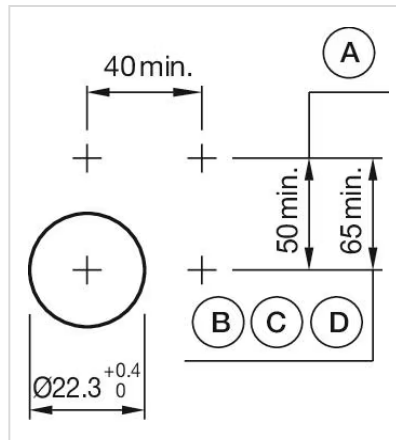

操作器

704.073.0

分销方
Rs-online

<https://rs-online.eao.com/component/704.073.0...>

您的产品:

704.073.0 操作器

正面

正面尺寸:	Ø 40 mm
正面形式:	圆形
前挡圈颜色:	铝原色
前挡圈材质:	铝
前挡圈形状:	带防护罩

安装

设计:	凸起的
安装类型:	面板安装

操作

灯罩颜色:	黑色
灯罩材质:	塑料
灯罩发光:	不发光的
灯罩形状:	蘑菇头
灯罩透明度:	不透明

机械特性

开关动作:	自锁
机械寿命:	≤ 3 百万次
重量:	0.028 kg

证书

REACH: REACH compliant
RoHS: RoHS compliant

其他

简述: 操作器, Ø 40 mm, 蘑菇头, 不发光的, 黑色, 塑料, 不透明, 圆形, 带防护罩, 铝原色, 铝, 阳极氧化, 自锁

外壳颜色: 灰色

外壳材质: 塑料

提示: 最多可安装3个开关元件

最大开关单元的数量: 3

接线图:

安装开孔:

A = 螺钉端子
B = 推入式端子
C = 插入式端子 6.3 mm x 0.8 mm
D = 双插入式端子 6.3 mm x 0.8 mm

外形尺寸:

A = 螺钉端子