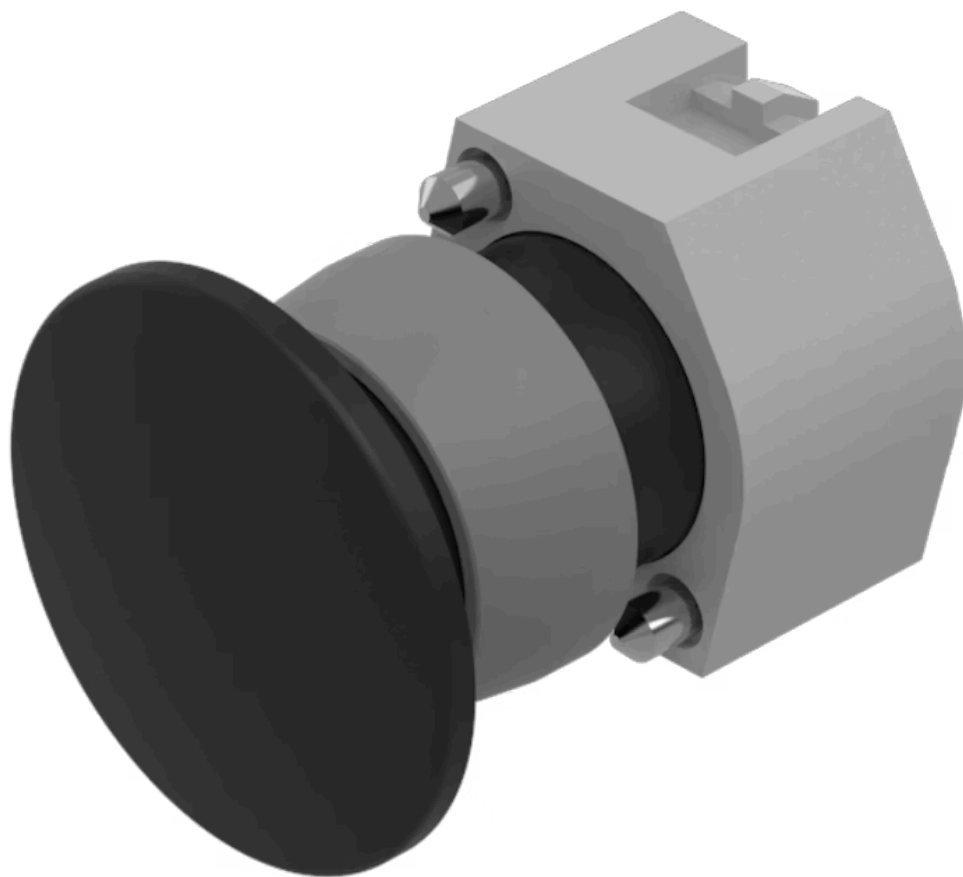

操作器

704.073.0

分销方
Rs-online

<https://rs-online.eao.com/component/704.073.0...>

您的产品:

704.073.0 操作器

正面

正面尺寸:	Ø 40 mm
正面形式:	圆形
前挡圈颜色:	铝原色
前挡圈材质:	铝
前挡圈形状:	带防护罩

安装

设计:	凸起的
安装类型:	面板安装

操作

灯罩颜色:	黑色
灯罩材质:	塑料
灯罩发光:	不发光的
灯罩形状:	蘑菇头
灯罩透明度:	不透明

机械特性

开关动作:	自锁
机械寿命:	≤ 3 百万次
重量:	0.028 kg

证书

REACH: REACH compliant
RoHS: RoHS compliant

其他

简述: 操作器, Ø 40 mm, 蘑菇头, 不发光的, 黑色, 塑料, 不透明, 圆形, 带防护罩, 铝原色, 铝, 阳极氧化, 自锁

外壳颜色: 灰色

外壳材质: 塑料

提示: 最多可安装3个开关元件

最大开关单元的数量: 3

接线图:

安装开孔:

A = 螺钉端子
B = 推入式端子
C = 插入式端子 6.3 mm x 0.8 mm
D = 双插入式端子 6.3 mm x 0.8 mm

外形尺寸:

A = 螺钉端子