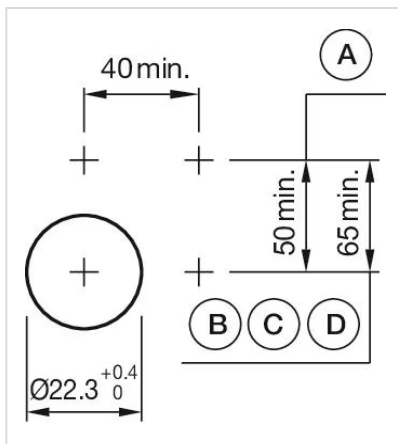

操作器

分销方
Rs-online

704.070.5

<https://rs-online.eao.com/component/704.070.5...>

您的产品:

704.070.5 操作器

正面

正面尺寸:	Ø 40 mm
正面形式:	圆形
前挡圈颜色:	灰色
前挡圈材质:	塑料

安装

设计:	凸起的
安装类型:	面板安装

操作

灯罩颜色:	绿色
灯罩材质:	塑料
灯罩发光:	不发光的
灯罩形状:	蘑菇头
灯罩透明度:	不透明

机械特性

开关动作:	自复位
机械寿命:	≤ 3 百万次
重量:	0.02 kg

证书

REACH:

REACH compliant

RoHS:

RoHS compliant

其他

简述: 操作器, Ø 40 mm, 蘑菇头, 不发光的, 绿色, 塑料, 不透明, 圆形, 灰色, 塑料, 自复位

外壳颜色: 灰色

外壳材质: 塑料

提示: 最多可安装3个开关元件

最大开关单元的数量: 3

接线图:

安装开孔:

A = 螺钉端子
 B = 推入式端子
 C = 插入式端子 6.3 mm x 0.8 mm
 D = 双插入式端子 6.3 mm x 0.8 mm

外形尺寸:

A = 螺钉端子