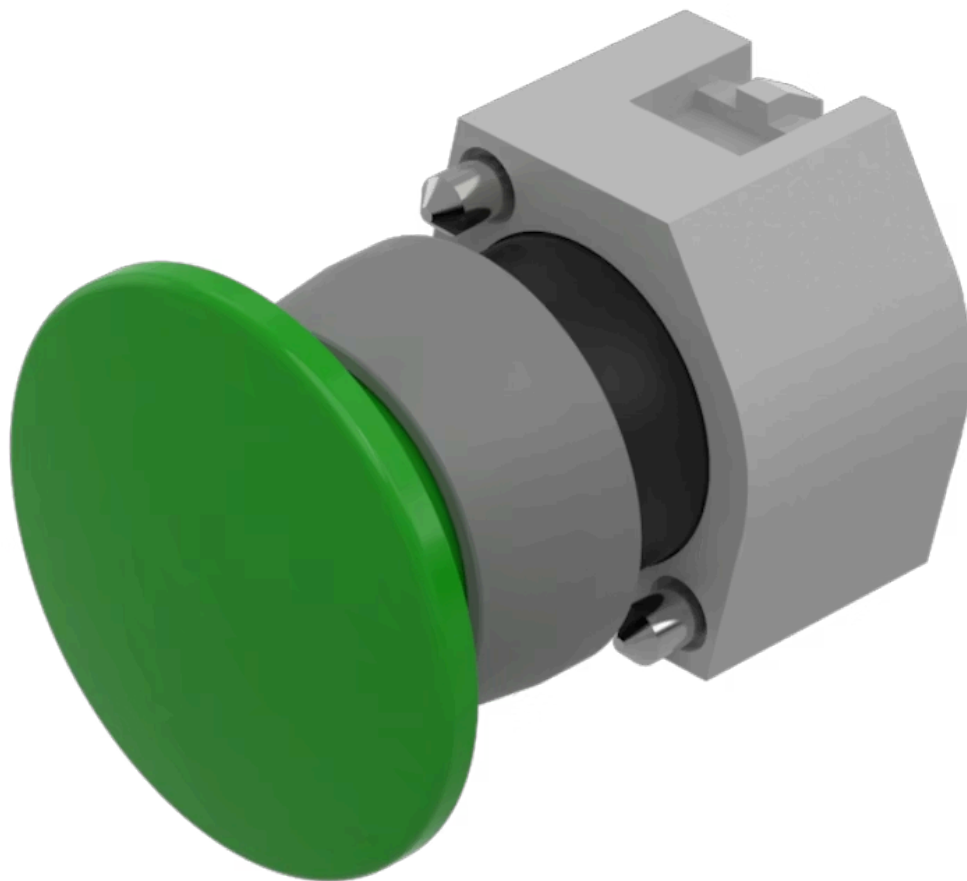

操作器

分销方
Rs-online

704.070.5

<https://rs-online.eao.com/component/704.070.5...>

您的产品:

704.070.5 操作器

正面

正面尺寸:	Ø 40 mm
正面形式:	圆形
前挡圈颜色:	灰色
前挡圈材质:	塑料

安装

设计:	凸起的
安装类型:	面板安装

操作

灯罩颜色:	绿色
灯罩材质:	塑料
灯罩发光:	不发光的
灯罩形状:	蘑菇头
灯罩透明度:	不透明

机械特性

开关动作:	自复位
机械寿命:	≤ 3 百万次
重量:	0.02 kg

证书

REACH:

REACH compliant

RoHS:

RoHS compliant

其他

简述: 操作器, Ø 40 mm, 蘑菇头, 不发光的, 绿色, 塑料, 不透明, 圆形, 灰色, 塑料, 自复位

外壳颜色: 灰色

外壳材质: 塑料

提示: 最多可安装3个开关元件

最大开关单元的数量: 3

接线图:

安装开孔:

A = 螺钉端子
 B = 推入式端子
 C = 插入式端子 6.3 mm x 0.8 mm
 D = 双插入式端子 6.3 mm x 0.8 mm

外形尺寸:

A = 螺钉端子