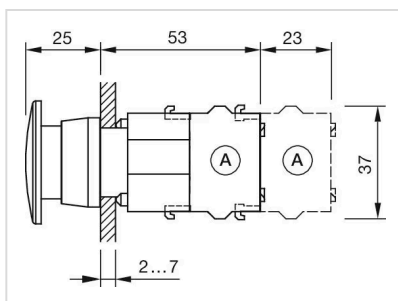

操作器

分销方
Rs-online

704.070.5

<https://rs-online.eao.com/component/704.070.5...>

您的产品:

704.070.5 操作器

正面

正面尺寸:	Ø 40 mm
正面形式:	圆形
前挡圈颜色:	灰色
前挡圈材质:	塑料

REACH compliant

RoHS:

RoHS compliant

其他

简述: 操作器, Ø 40 mm, 蘑菇头, 不发光的, 绿色, 塑料, 不透明, 圆形, 灰色, 塑料, 自复位

外壳颜色: 灰色

外壳材质: 塑料

提示: 最多可安装3个开关元件

最大开关单元的数量: 3

接线图:

安装开孔:

A = 螺钉端子
 B = 推入式端子
 C = 插入式端子 6.3 mm x 0.8 mm
 D = 双插入式端子 6.3 mm x 0.8 mm

外形尺寸:

A = 螺钉端子