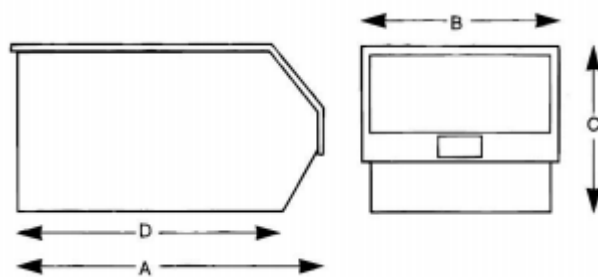

Caractéristiques

Matériau	PP
Couleur	Noir
Taille	Taille 7
Application	Maison, bureau, entrepôt, laboratoire, hôpital, garage

Spécifications mécaniques

Volume	31,4 litres
Hauteur maximale de pile de conteneur	6 mm
Capacité de charge maximale de la pile	42kg
Poids	28kg

Dimensions externes	
Dimension	520 mm x 310 mm x 200 mm
Profondeur	520 mm (hors tout)
Largeur	310 mm (hors tout)
Hauteur	200 mm (hors tout)
Longueur de base	450 mm (hors tout)

Dimensions internes	
Dimension	470 mm x 270 mm x 188 mm
Profondeur	470mm
Largeur	270mm
Hauteur	188mm
Longueur de base	4335mm

Spécifications de l'environnement de

Plage de température de fonctionnement : -	-15 à +50 °C.
--	---------------

	Size 1	Size 2	Size 3	Size 4	Size 5	Size 6	Size 7
O/A Length mm (A)	90	165	240	350	350	375	520
O/A Width mm (B)	100	100	150	205	205	420	310
O/A Height mm (C)	50	75	132	132	182	182	200
O/A Base Length mm (D)	64	143	200	300	300	310	450
Internal Length mm (A)	80	154	223	330	330	350	470
Internal Width mm (B)	88	88	128	179	177	378	270
Internal Height mm (C)	42	63	120	117	167	164	188
Internal Base Length mm (D)	65	131	188	287	287	295	435
Volume (Litres)	0.46	1.27	4.6	9.1	12.8	28.3	31.4
Maximum Container stack height	7	5	4	6	4	8	6
Maximum stack load capacity (kg) See details & image opposite	12	12	30	36	45	60	42