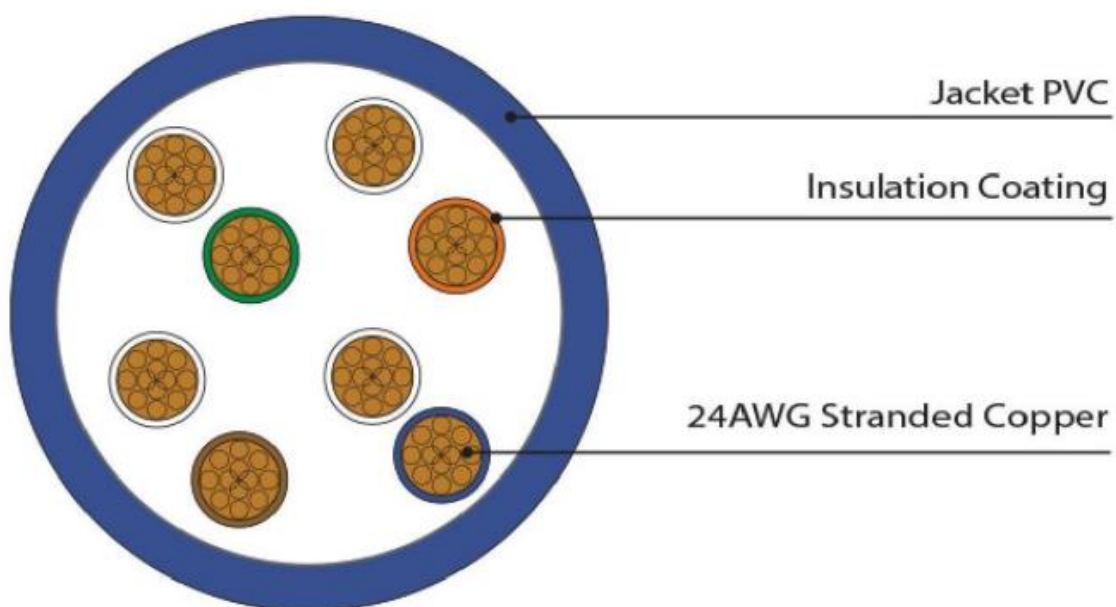

Caractéristiques

| | |
|-----------------------------------|---|
| Type de brins conducteurs | Multibrins |
| Avec terminaison/sans terminaison | Avec terminaison |
| Type de connecteur | RJ45 mâle/RJ45 mâle |
| Type de blindage | U/UTP |
| Matériau de gaine extérieure | PVC |
| Couleur de la gaine | Bleu |
| Application | Fonctionne à partir de la source Internet, comme un routeur, jusqu'à la cible prévue. Ils sont dotés d'une conception en paire torsadée et excellent à la fois dans les environnements domestiques et de travail. |

Normes Met

ISO/CEI 11801:2002, ANSI/EIA/TIA 568B.2:2002, RoHS, REACH.

| RS Pro Stock Number | Colour | Length | Shield Type | Material |
|---------------------|--------|--------|-------------|----------|
| 557060 | Black | 0.5 m | FTP | PVC |
| 556960 | Black | 1 m | FTP | PVC |
| 556972 | Black | 2 m | FTP | PVC |
| 556982 | Black | 3 m | FTP | PVC |
| 556988 | Black | 5 m | FTP | PVC |
| 556926 | Black | 10 m | FTP | PVC |
| 557026 | Black | 0.5 m | UTP | PVC |
| 557115 | Black | 1 m | UTP | PVC |
| 557519 | Black | 2 m | UTP | PVC |
| 557036 | Black | 3 m | UTP | PVC |
| 556263 | Black | 5 m | UTP | PVC |
| 556516 | Black | 10 m | UTP | PVC |