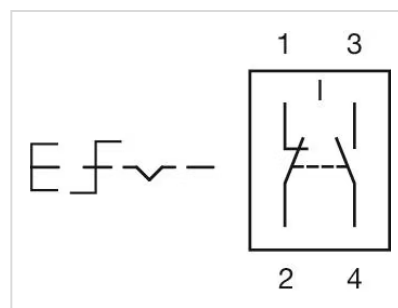

その他

簡単な説明:	アクチュエーター、Ø 24,5 mm, マッシュルームヘッド, 非照光, 緑, プラスチック, 不透明, 丸形, 1 NC / 1 NO, オルタネイト, はんだ端子, IP65、DIN EN 60529に準拠, ツイストリリース
ハウジング 色:	黒
ヒント:	マーキング 矢印
配線図:	

マウントカットアウト:

寸法図:

- A = 半田端子
- B = プラグイン端子 2.8 mm x 0.5 mm
- C = ユニバーサル端子 2.0 mm x 0.5 mm