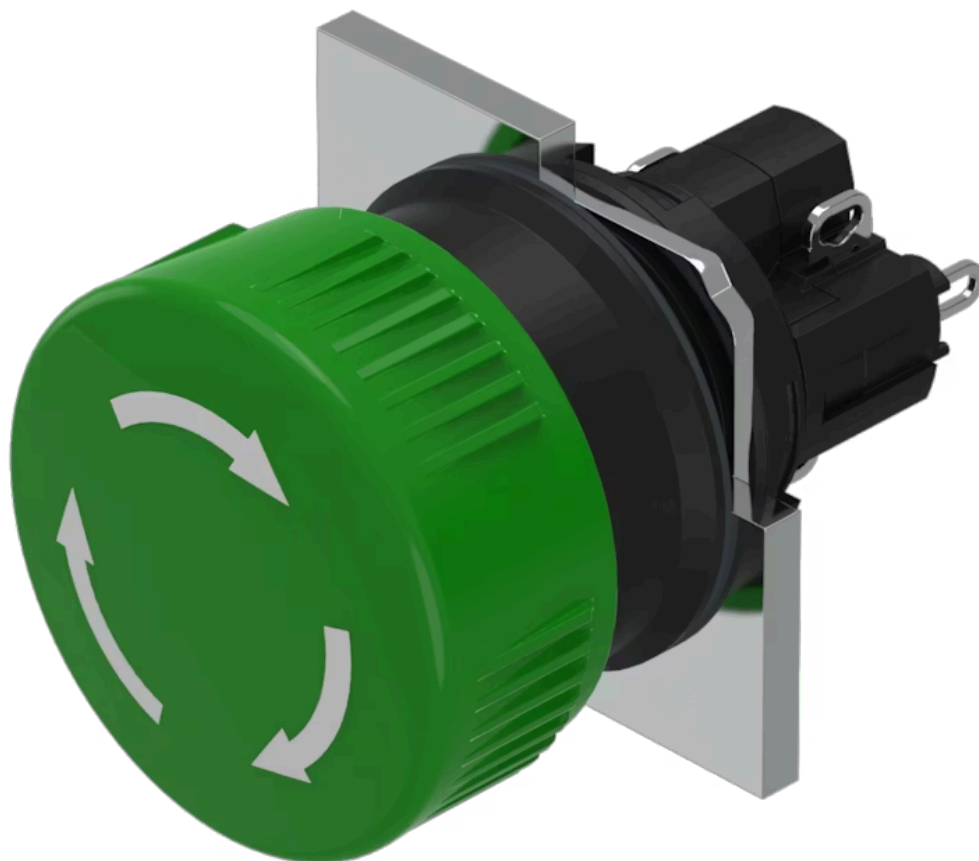

アクチュエ
ーター

販売事業者
Rs-online

51-256.0255

<https://rs-online.eao.com/component/51-256.02...>