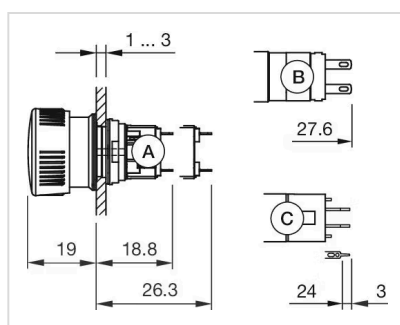

フロント寸法: Ø 24,5 mm

フロント形状: 丸形

取付け

デザイン: レイズド

取付けタイプ: パネル実装

操作・表示部分

レンズ色: 緑

レンズ素材: プラスチック

その他

簡単な説明:	アクチュエーター、Ø 24,5 mm, マッシュルームヘッド, 非照光, 緑, プラスチック, 不透明, 丸形, 1 NC / 1 NO, オルタネイト, はんだ端子, IP65、DIN EN 60529に準拠, ツイストリリース
ハウジング 色:	黒
ヒント:	マーキング 矢印
配線図:	

マウントカットアウト:

寸法図:

- A = 半田端子
- B = プラグイン端子 2.8 mm x 0.5 mm
- C = ユニバーサル端子 2.0 mm x 0.5 mm