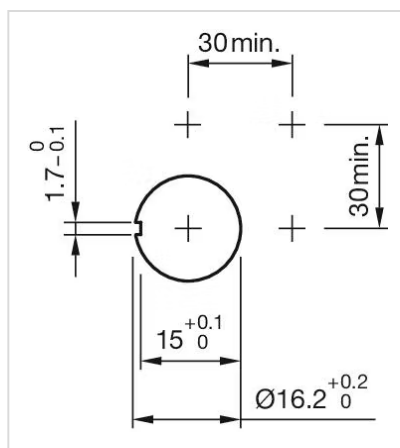

フロント寸法: Ø 24,5 mm

フロント形状: 丸形

取付け

デザイン: レイズド

取付けタイプ: パネル実装

操作・表示部分

レンズ色: 緑

レンズ素材: プラスチック

その他

簡単な説明:	アクチュエーター、Ø 24,5 mm, マッシュルームヘッド, 非照光, 緑, プラスチック, 不透明, 丸形, 1 NC / 1 NO, オルタネイト, はんだ端子, IP65、DIN EN 60529に準拠, ツイストリリース
ハウジング 色:	黒
ヒント:	マーキング 矢印
配線図:	

マウントカットアウト:

寸法図:

- A = 半田端子
- B = プラグイン端子 2.8 mm x 0.5 mm
- C = ユニバーサル端子 2.0 mm x 0.5 mm