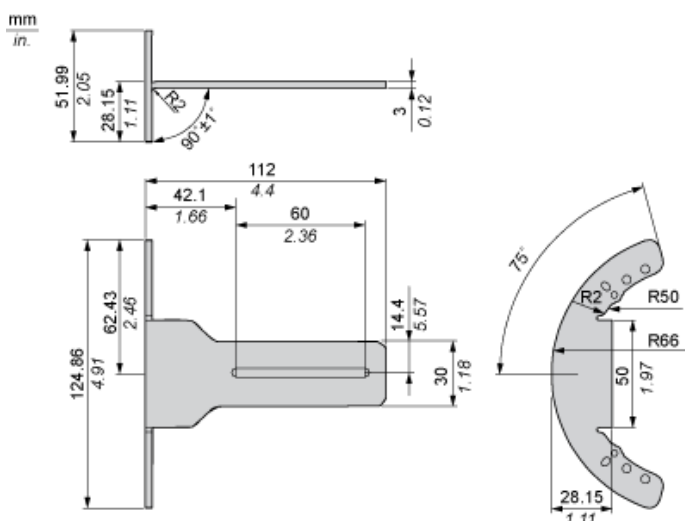

Uzupełnienie

Zgodność produktu	XUZLW002 XUZLR002
Masa produktu	0.14 kg

Środowisko

Oferta zrównoważonego rozwoju

Status oferty zrównoważonego rozwoju	Produkt nieoznaczony jako Green Premium
RoHS (kod daty: RRTT)	Nie będzie zgodny

Contractual warranty

Okres	18 miesięcy
-------	-------------

Dimensions

Mounting

(1) XUZASW009