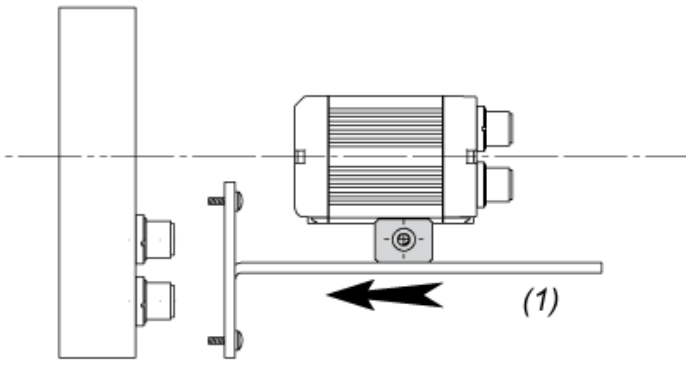

Uzupełnienie

Zgodność produktu	XUZLW002 XUZLR002
Masa produktu	0.14 kg

Środowisko

Oferta zrównoważonego rozwoju

Status oferty zrównoważonego rozwoju	Produkt nieoznaczony jako Green Premium
RoHS (kod daty: RRTT)	Nie będzie zgodny

Contractual warranty

Okres	18 miesięcy
-------	-------------

Dimensions

Mounting

(1) XUZASW009