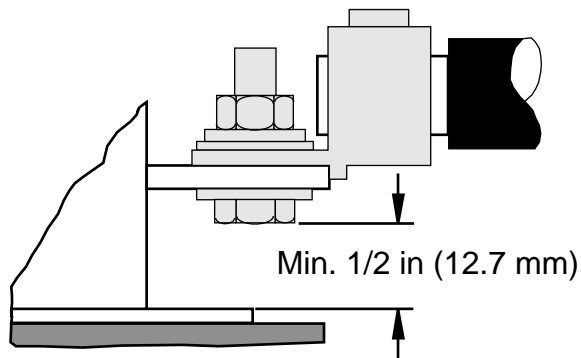

OZXA 24...29

OZXA 24	Torque 120 LB.IN.
OZXA 25	Torque 375 LB.IN.
OZXA 26	Torque 500 LB.IN.
OZXA 27	Torque 500 LB.IN.
OZXA 28	Torque 500 LB.IN.
OZXA 29	Torque 500 LB.IN.

ABB Control Inc.
1206 Hatton Rd.
Wichita Falls, TX 76302