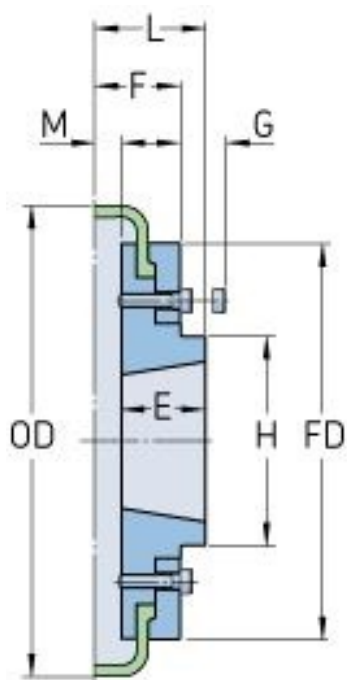

# PHE F100HTBFLG

Size	100
Bushing no.	2517
Min. bore (mm)	16
Max. bore (mm)	60
Weight (kg)	9.4
E (mm)	45