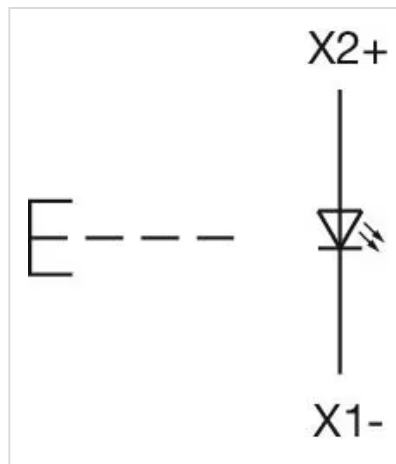

操作器

704.084.7

分销方
Rs-online

<https://rs-online.eao.com/component/704.084.7...>

您的产品:

704.084.7 操作器

正面

正面尺寸:	Ø 40 mm
正面形式:	圆形
前挡圈颜色:	灰色
前挡圈材质:	塑料

安装

设计:	凸起的
安装类型:	面板安装

操作

灯罩颜色:	无色
灯罩材质:	塑料
灯罩发光:	发光
灯罩形状:	蘑菇头
灯罩透明度:	不透明

机械特性

端子:	螺钉端子
开关动作:	自复位
机械寿命:	≤ 3 百万次
重量:	0.042 kg

证书

REACH: REACH compliant

RoHS: RoHS compliant

其他

简述: 操作器, Ø 40 mm, 蘑菇头, 发光, 无色, 塑料, 不透明, 圆形, 灰色, 塑料, 自复位, 螺钉端子

外壳颜色: 灰色

外壳材质: 塑料

提示: 最多可安装3个开关元件

最大开关单元的数量: 3

接线图:

安装开孔:

- A = 螺钉端子
- B = 推入式端子
- C = 插入式端子 6.3 mm x 0.8 mm
- D = 双插入式端子 6.3 mm x 0.8 mm

外形尺寸:

A = 螺钉端子