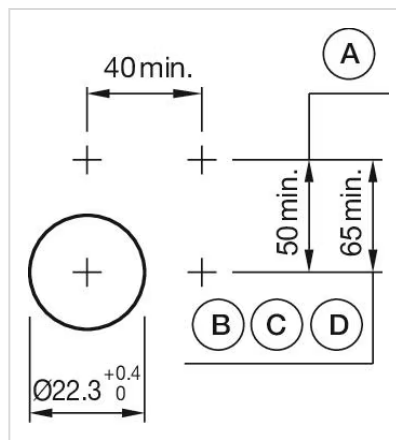

操作器

704.084.7

分销方
Rs-online

<https://rs-online.eao.com/component/704.084.7...>

您的产品:

704.084.7 操作器

正面

正面尺寸:	Ø 40 mm
正面形式:	圆形
前挡圈颜色:	灰色
前挡圈材质:	塑料

安装

设计:	凸起的
安装类型:	面板安装

操作

灯罩颜色:	无色
灯罩材质:	塑料
灯罩发光:	发光
灯罩形状:	蘑菇头
灯罩透明度:	不透明

机械特性

端子:	螺钉端子
开关动作:	自复位
机械寿命:	≤ 3 百万次
重量:	0.042 kg

证书

REACH: REACH compliant

RoHS: RoHS compliant

其他

简述: 操作器, Ø 40 mm, 蘑菇头, 发光, 无色, 塑料, 不透明, 圆形, 灰色, 塑料, 自复位, 螺钉端子

外壳颜色: 灰色

外壳材质: 塑料

提示: 最多可安装3个开关元件

最大开关单元的数量: 3

接线图:

安装开孔:

- A = 螺钉端子
- B = 推入式端子
- C = 插入式端子 6.3 mm x 0.8 mm
- D = 双插入式端子 6.3 mm x 0.8 mm

外形尺寸:

A = 螺钉端子