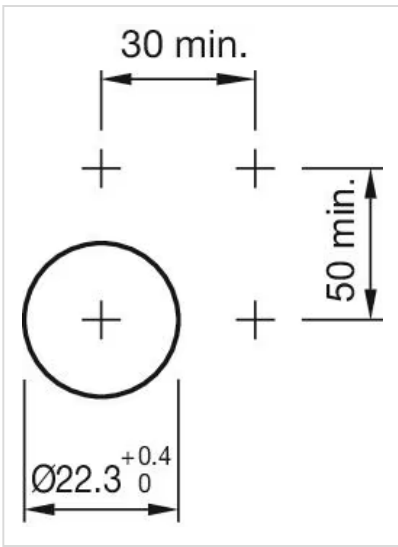

操作器

704.200.6

分销方
Rs-online

<https://rs-online.eao.com/component/704.200.6...>

您的产品:

704.200.6 操作器

正面

正面尺寸:	30 mm x 30 mm
正面形式:	方形
前挡圈颜色:	灰色
前挡圈材质:	塑料

安装

设计:	凸起的
安装类型:	面板安装

操作

灯罩盖颜色:	蓝色
灯罩盖材质:	塑料
灯罩透明度:	透明的
刻印盖颜色:	白色
刻印盖透明度:	半透明的

电气特性

标准:	开关遵循“低压开关设备的标准”DIN EN 60947-1
-----	-------------------------------

机械特性

端子:	螺钉端子
重量:	0.037 kg

环境条件

IP保护:	正面为IP65
工作温度:	- 40 °C ... + 55 °C
储存温度:	- 40 °C ... + 85 °C

证书

REACH:	REACH compliant
RoHS:	RoHS compliant

其他

简述:	操作器, 30 mm x 30 mm, 方形, 灰色, 塑料, 螺钉端子
外壳颜色:	灰色
外壳材质:	塑料
接线图:	

安装开孔:

A = 螺钉端子
B = 推入式端子

外形尺寸:

A = 螺钉端子