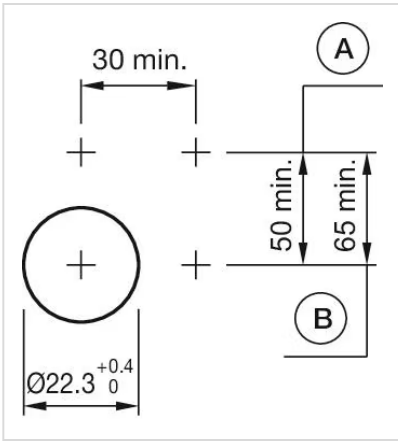

操作器

704.200.6

分销方
Rs-online

<https://rs-online.eao.com/component/704.200.6...>

您的产品:

704.200.6 操作器

正面

正面尺寸:	30 mm x 30 mm
正面形式:	方形
前挡圈颜色:	灰色
前挡圈材质:	塑料

安装

设计:	凸起的
安装类型:	面板安装

操作

灯罩盖颜色:	蓝色
灯罩盖材质:	塑料
灯罩透明度:	透明的
刻印盖颜色:	白色
刻印盖透明度:	半透明的

电气特性

标准:	开关遵循“低压开关设备的标准”DIN EN 60947-1
-----	-------------------------------

机械特性

端子:	螺钉端子
重量:	0.037 kg

环境条件

IP保护:	正面为IP65
工作温度:	- 40 °C ... + 55 °C
储存温度:	- 40 °C ... + 85 °C

证书

REACH:	REACH compliant
RoHS:	RoHS compliant

其他

简述:	操作器, 30 mm x 30 mm, 方形, 灰色, 塑料, 螺钉端子
外壳颜色:	灰色
外壳材质:	塑料
接线图:	

安装开孔:

A = 螺钉端子
B = 推入式端子

外形尺寸:

A = 螺钉端子