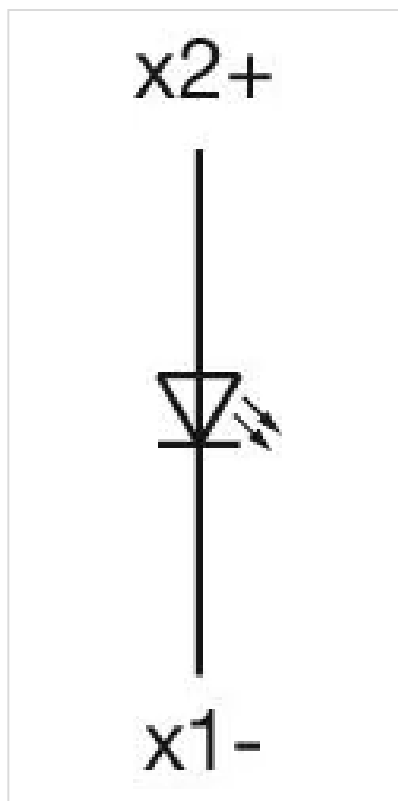

操作器

704.200.6

分销方
Rs-online

<https://rs-online.eao.com/component/704.200.6...>

您的产品:

704.200.6 操作器

正面

正面尺寸:	30 mm x 30 mm
正面形式:	方形
前挡圈颜色:	灰色
前挡圈材质:	塑料

安装

设计:	凸起的
安装类型:	面板安装

操作

灯罩盖颜色:	蓝色
灯罩盖材质:	塑料
灯罩透明度:	透明的
刻印盖颜色:	白色
刻印盖透明度:	半透明的

电气特性

标准:	开关遵循“低压开关设备的标准”DIN EN 60947-1
-----	-------------------------------

机械特性

端子:	螺钉端子
重量:	0.037 kg

环境条件

IP保护:	正面为IP65
工作温度:	- 40 °C ... + 55 °C
储存温度:	- 40 °C ... + 85 °C

证书

REACH:	REACH compliant
RoHS:	RoHS compliant

其他

简述:	操作器, 30 mm x 30 mm, 方形, 灰色, 塑料, 螺钉端子
外壳颜色:	灰色
外壳材质:	塑料
接线图:	

安装开孔:

A = 螺钉端子
B = 推入式端子

外形尺寸:

A = 螺钉端子