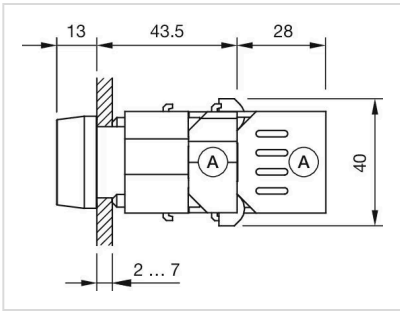

操作器

分销方
Rs-online

704.733.1

<https://rs-online.eao.com/component/704.733.1...>

您的产品:

704.733.1 操作器

正面

正面尺寸: 30 mm x 30 mm

简述: 操作器, 30 mm x 30 mm, 方形

外壳颜色: 灰色

外壳材质: 塑料

接线图:

安装开孔:

- A = 螺钉端子
- B = 推入式端子
- C = 插入式端子 6.3 mm x 0.8 mm
- D = 双插入式端子 6.3 mm x 0.8 mm

- A = 螺钉端子
- B = 推入式端子

外形尺寸:

A = 螺钉端子

A = 螺钉端子