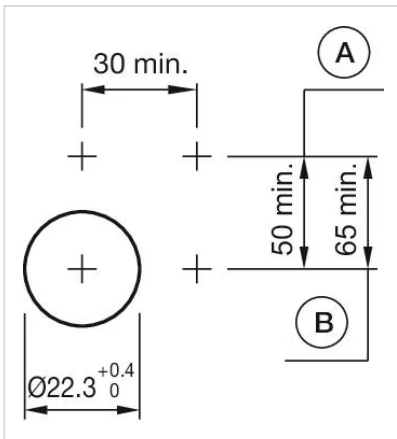

简述: 操作器, 30 mm x 30 mm, 方形

外壳颜色: 灰色

外壳材质: 塑料

接线图:

安装开孔:

- A = 螺钉端子
- B = 推入式端子
- C = 插入式端子 6.3 mm x 0.8 mm
- D = 双插入式端子 6.3 mm x 0.8 mm

- A = 螺钉端子
- B = 推入式端子

外形尺寸:

A = 螺钉端子

A = 螺钉端子