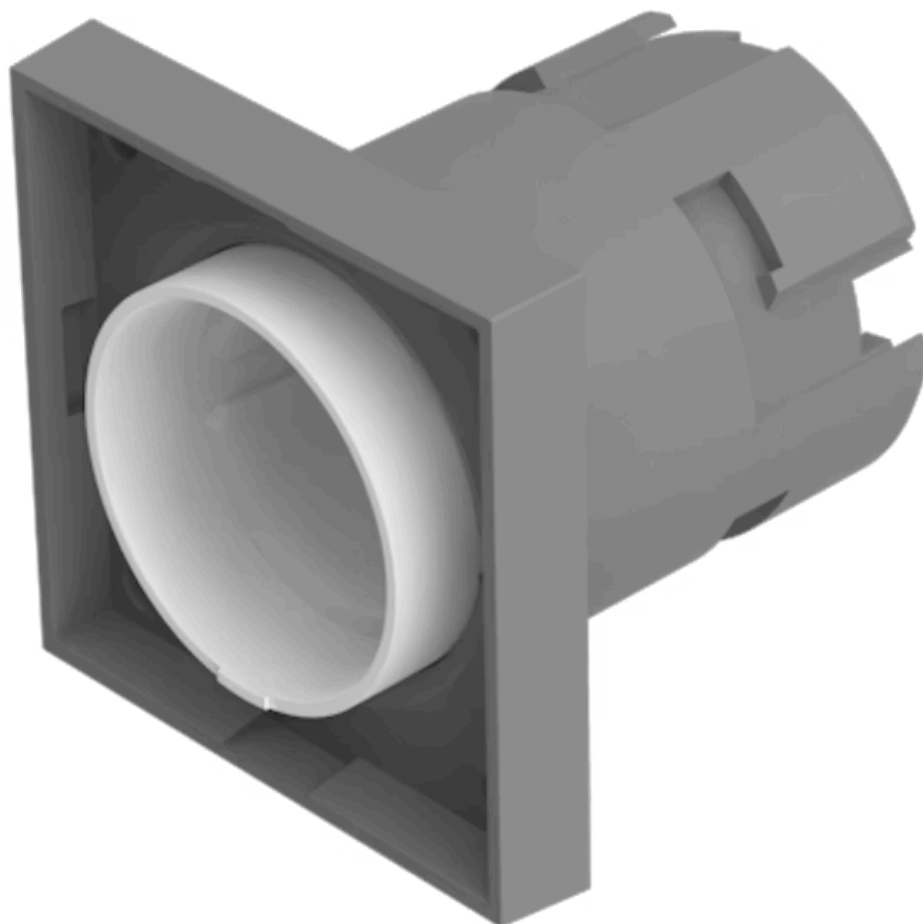

操作器

分销方
Rs-online

704.733.1

<https://rs-online.eao.com/component/704.733.1...>

您的产品:

704.733.1 操作器

正面

正面尺寸: 30 mm x 30 mm

正面形式: 方形

安装

设计: 凸起的

安装类型: 面板安装

电气特性

标准: 开关遵循“低压开关设备的标准”DIN EN 60947-1

机械特性

重量: 0.008 kg

简述: 操作器, 30 mm x 30 mm, 方形

外壳颜色: 灰色

外壳材质: 塑料

接线图:

安装开孔:

- A = 螺钉端子
- B = 推入式端子
- C = 插入式端子 6.3 mm x 0.8 mm
- D = 双插入式端子 6.3 mm x 0.8 mm

- A = 螺钉端子
- B = 推入式端子

外形尺寸: