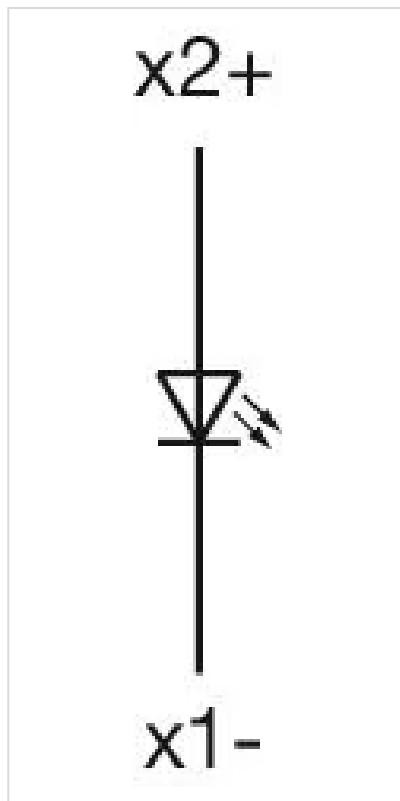

操作器

分销方
Rs-online

704.733.1

<https://rs-online.eao.com/component/704.733.1...>

您的产品:

704.733.1 操作器

正面

正面尺寸: 30 mm x 30 mm

简述: 操作器, 30 mm x 30 mm, 方形

外壳颜色: 灰色

外壳材质: 塑料

接线图:

安装开孔:

- A = 螺钉端子
- B = 推入式端子
- C = 插入式端子 6.3 mm x 0.8 mm
- D = 双插入式端子 6.3 mm x 0.8 mm

- A = 螺钉端子
- B = 推入式端子

外形尺寸: