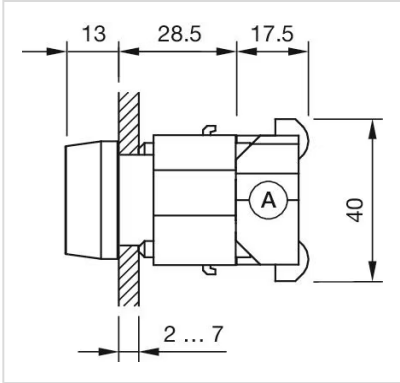

操作器

分销方
Rs-online

704.733.1

<https://rs-online.eao.com/component/704.733.1...>

您的产品:

704.733.1 操作器

正面

正面尺寸: 30 mm x 30 mm

简述: 操作器, 30 mm x 30 mm, 方形

外壳颜色: 灰色

外壳材质: 塑料

接线图:

安装开孔:

- A = 螺钉端子
- B = 推入式端子
- C = 插入式端子 6.3 mm x 0.8 mm
- D = 双插入式端子 6.3 mm x 0.8 mm

- A = 螺钉端子
- B = 推入式端子

外形尺寸:

A = 螺钉端子

A = 螺钉端子