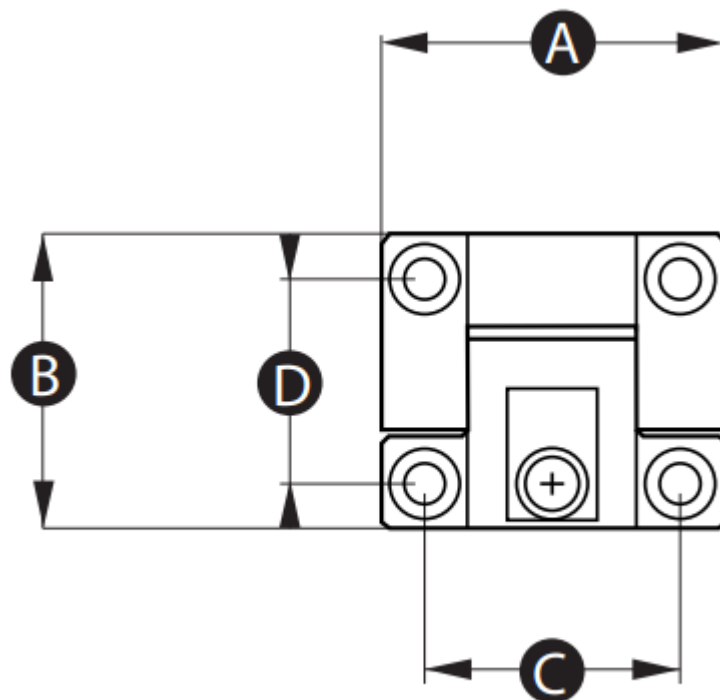

Schwarz (43 mm x 37 mm x 5,2 mm) - 772-9632

Weiß (43 mm x 37 mm x 5,2 mm) - 772-9638

Schwarz (65 mm x 57 mm x 5,5 mm) - 772-9644

Weiß (65 mm x 57 mm x 5,5 mm) - 772-9641

### Allgemeine Spezifikationen

|                            |                      |
|----------------------------|----------------------|
| <b>Werkstoff</b>           | Acetal-Polymer (POM) |
| <b>Scharnier-Typ</b>       | Verstellbar          |
| <b>Schließender Typ</b>    | Frei schwingend      |
| <b>Befestigungsmethode</b> | Schraubanschluss     |
| <b>Farbe</b>               | Schwarz              |
| <b>Oberfläche</b>          | Schwarzes Acetal     |
| <b>Hand</b>                | Keine Chiralität     |
| <b>Anwendungen</b>         | Klappbare Fenster    |

### Mechanische Spezifikationen

|               |      |
|---------------|------|
| <b>Länge</b>  | 43mm |
| <b>Breite</b> | 37mm |
| <b>Dicke</b>  | 6mm  |

| Part No. | A  | B  | C  | D  | Hole size (mm) | Colour |
|----------|----|----|----|----|----------------|--------|
| 7729632  | 43 | 37 | 32 | 25 | 5.2            | Black  |
| 7729638  | 43 | 37 | 32 | 25 | 5.2            | White  |
| 7729644  | 65 | 57 | 48 | 38 | 5.5            | Black  |
| 7729641  | 65 | 57 | 48 | 38 | 5.5            | White  |