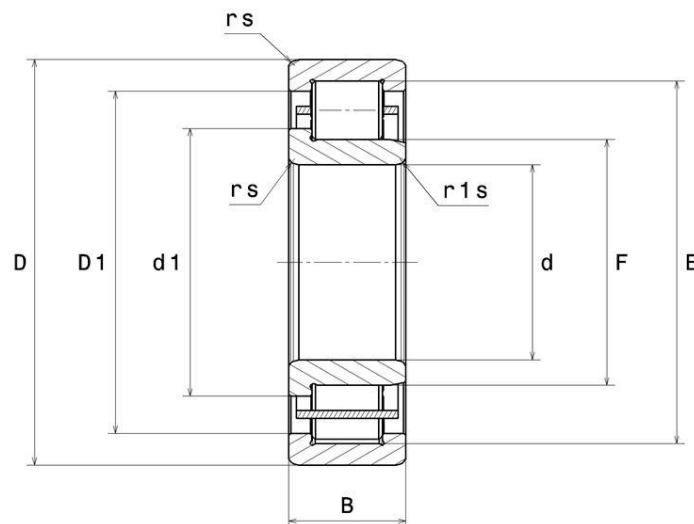

Données techniques

NJ2206

Roulements à rouleaux cylindriques à 1 rangée

VISUEL(S)

NTN Europe

1 rue des Usines · BP 2017 · 74010 Annecy Cedex · France · Tel. +33 (0)4 50 65 30 00
S.A. au capital de 322 639 919 € · RCS ANNECY B 325 821 072 · Id. Fiscale : FR 48 325 821 072
SIRET 325 821 072 00015 · Code APE 2815 Z · Code NACE 28.15