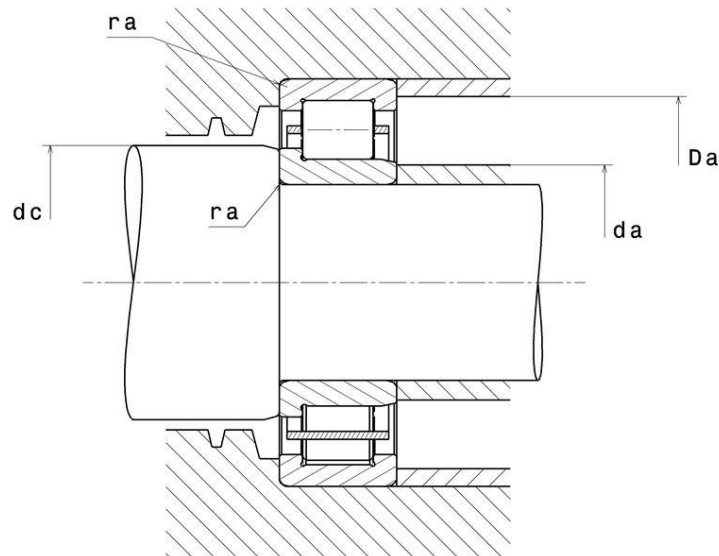

Données techniques

NJ2206

Roulements à rouleaux cylindriques à 1 rangée

VISUEL(S)

NTN Europe

1 rue des Usines · BP 2017 · 74010 Annecy Cedex · France · Tel. +33 (0)4 50 65 30 00
S.A. au capital de 322 639 919 € · RCS ANNECY B 325 821 072 · Id. Fiscale : FR 48 325 821 072
SIRET 325 821 072 00015 · Code APE 2815 Z · Code NACE 28.15