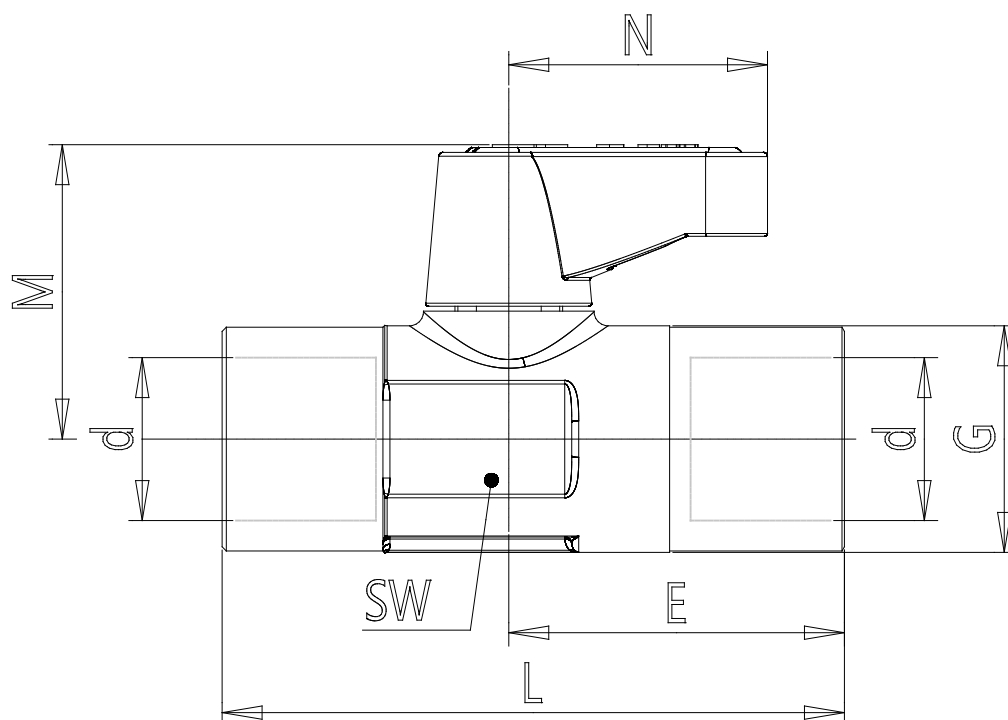

Mini ball valves, MINI version - Mod. 2943

Product code: 2943 1/8

Datasheet creation date: 11/12/2025 08:11

Check the most updated document online [click here](#)

TECHNICAL DATA

Model	2943 1/8
-------	----------

Mini ball valves, MINI version - Mod. 2943

Product code: 2943 1/8

DIMENSIONS

D (mm)	G1/8
DN (mm)	6
E (mm)	21
G (mm)	16
L (mm)	39.5
M (mm)	21
N (mm)	18.5
SW (mm)	14