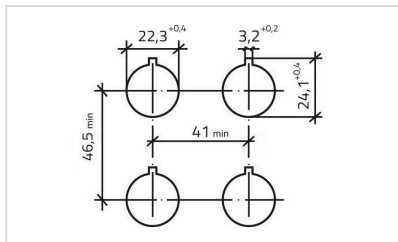

### 其他

简述: 操作器, Ø 22.3 mm, Ø 40 mm, 蘑菇头, 不发光的, 红色, 塑料, 不透明, 圆形, 黄色, 塑料, 自复位, IP65, IK03

外壳颜色: 黄色

外壳材质: 塑料

最大开关单元的数量: 6

安装开孔:

外形尺寸: