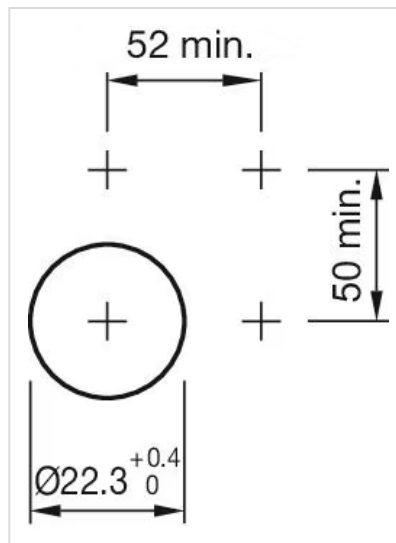

操作器

704.510.1KNI

分销方
Rs-online

<https://rs-online.eao.com/component/704.510.1...>

您的产品:

704.510.1KNI 操作器

正面

正面尺寸:	30 mm x 30 mm
正面形式:	方形
前挡圈颜色:	灰色
前挡圈材质:	塑料

安装

设计:	凸起的
安装类型:	面板安装

操作

手柄颜色:	黑色
手柄颜色:	白色
手柄材质:	塑料
手柄形状:	短柄

机械特性

重量:	0.022 kg
-----	----------

证书

REACH:	REACH compliant
RoHS:	RoHS compliant

其他

简述: 操作器, 30 mm x 30 mm, 不发光的, 黑色, 短柄, 方形, 灰色, 塑料

最大开关单元的数量: 1

安装开孔:

外形尺寸:

1 = Kraus & Naimer开关元件

A = (层数×12) + 54.5mm

2 = Santon开关元件

B = (层数×13.5) + 54.5mm