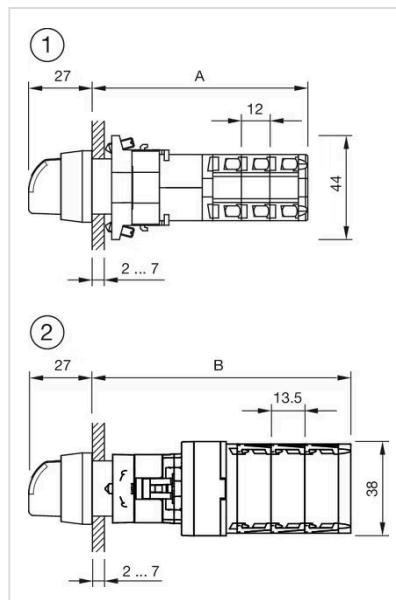

操作器

704.510.1KNI

分销方
Rs-online

<https://rs-online.eao.com/component/704.510.1...>

您的产品:

704.510.1KNI 操作器

正面

正面尺寸:	30 mm x 30 mm
正面形式:	方形
前挡圈颜色:	灰色
前挡圈材质:	塑料

安装

设计:	凸起的
安装类型:	面板安装

操作

手柄颜色:	黑色
手柄颜色:	白色
手柄材质:	塑料
手柄形状:	短柄

机械特性

重量:	0.022 kg
-----	----------

证书

REACH:	REACH compliant
RoHS:	RoHS compliant

其他

简述: 操作器, 30 mm x 30 mm, 不发光的, 黑色, 短柄, 方形, 灰色, 塑料

最大开关单元的数量: 1

安装开孔:

外形尺寸:

1 = Kraus & Naimer开关元件

A = (层数×12) + 54.5mm

2 = Santon开关元件

B = (层数×13.5) + 54.5mm