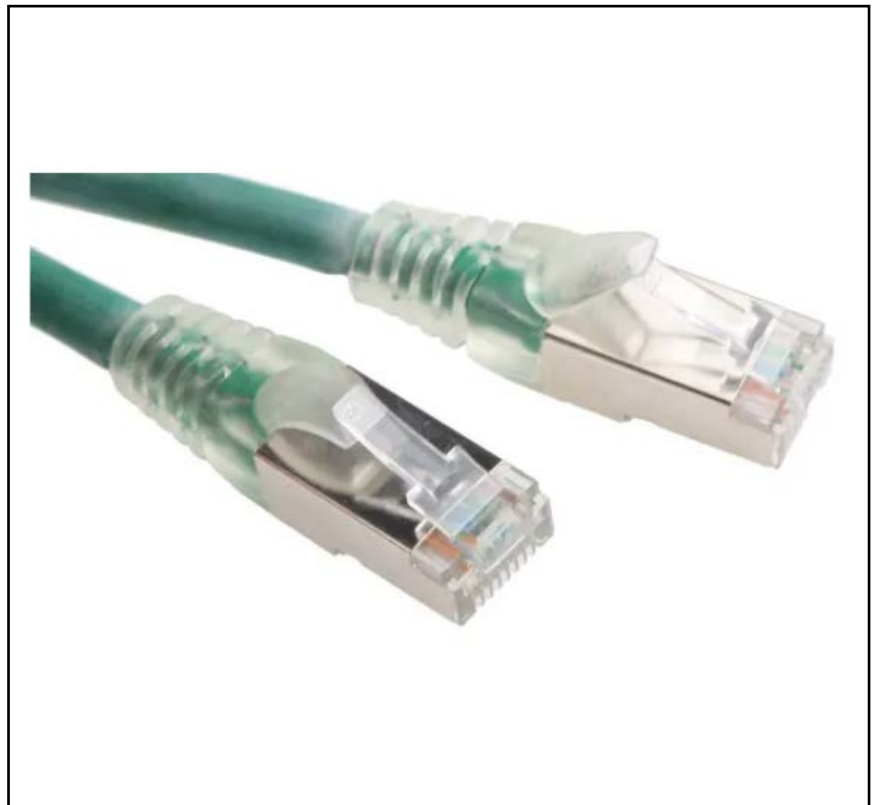

特点

- 6 类电缆，端接高级模块化插头
- 套管应力消除装置提供电缆支撑和闩锁保护
- 经过单独测试
- 以太网电缆长度不同、最长 10 米
- 提供各种不同颜色-灰色，红色，黄色，绿色，蓝色，黑色和 Orange
- 低烟无卤护套数据电缆
- 高性能数据传输以太网电缆
- 这些电缆由 RJ-45 插头和卡扣锁制成

RS PRO 绿色 6 类电缆 F/UTP LSZH 公 RJ45/公 RJ45 ， 5m

RS 库存号： 556-689

RS 认证产品为您提供所有产品类别的专业品质部件。我们的产品系列经过工程师测试、提供与杰出品牌相当的质量、而无需支付高昂的价格。

这些 RS PRO 接插导线也称为以太网接插电缆，使用 6 类电缆制造，通常称为 CAT 6 电缆或 6 类电缆。它们是通常用于办公室环境的电缆，用于将计算机连接到网络集线器，路由器或以太网交换机。

一般规格

导线绞合类型	绞合
端接/末端接	端接
连接器类型	插入式 RJ45 交流 / 插入式 RJ45 交流
接头 b	插头
连接器 a	插头
屏蔽类型	无屏蔽双绞线 (utp)
外层护套材料	信息
护套颜色	绿色
导线材料	裸铜
绝缘体材料	聚烯烃
应用	将计算机连接到网络集线器、路由器或以太网交换机