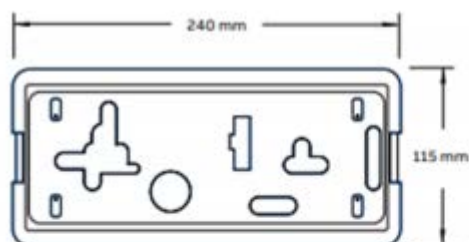

商品描述属性 1

多用途、细长形隔板灯具提供应急照明解决方案，可快速简单地安装并最大程度地减少维护。适合多种应用，包括办公室、酒店、酒吧和咖啡馆。通过添加全面图例标贴或夹式图例板，该配件可以用作背光或边缘光标志。

一般规格

灯类型	2 x 0.5w led (= 1W led)
轻质款式	隔板
维护	未维护
图例	完整面图例贴纸或夹式图例板。
材料	聚碳酸酯
持续时间	最小 3h
随附灯	是的
应用	办公建筑和住宅、酒店、零售和购物、医院、教育、公共行政、工业

电气规格

功率	2 x 0.5w
额定电压	220V 至 240 v 交流

机械规格

长度	240mm
宽度	115mm
接头类型	隔板
重量	0.6kg

操作环境规格

环境温度	0°C 至 40°C
------	------------

保护类别

ip 等级	IP65
-------	------

认证

合规性 / 认证	CE
----------	----

Spacing table

Mounting height (m)	— —	— —	— —	— —	— —
2.00	2.49	6.57	6.92	7.19	2.57
2.50	2.50	6.93	7.17	7.34	2.56
3.00	2.39	7.11	7.28	7.40	2.43
3.50	2.14	7.12	7.22	7.32	2.17
4.00	1.68	6.96	6.99	7.07	1.72