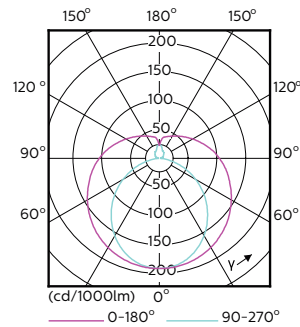

Numerator - Quantity Per Pack	1
Numerator - Packs per outer box	10
Material Nr. (12NC)	929001338702
Net Weight (Piece)	0.120 kg

Dimensional drawing

A3

Product	D1	D2	A1	A2	A3
CorePro LEDtube 600mm 8W865	25.7 mm	28 mm	588.5 mm	595.5 mm	602.5 mm

TLED 2ft 8-18W 800lm 6500K G13 Ess-Corep

Photometric data

LEDtube 600mm 8W G13 865 800lm

LEDtube 1500mm 20W G13 840 2200lm

SDPO_MLEDGA_0051-Spectral Power distribution

CorePro LEDtube EM/Mains T8

Lifetime

LEDtube 1500mm 20W G13 840 2200lm