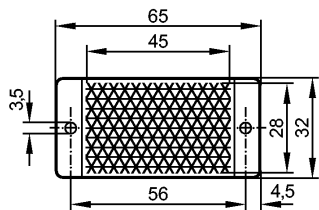

# E20452

REFLECTOR TS-45x28

アクセサリ

Made in Germany

## 製品特性

反射ミラー

45 x 28 mm

## 機械的仕様

仕様 角形, ミラー反射型光電センサー (赤色光, 赤外線) 用

厚さ [mm] 8

外装材質 樹脂外装

重量 [kg] 0.011