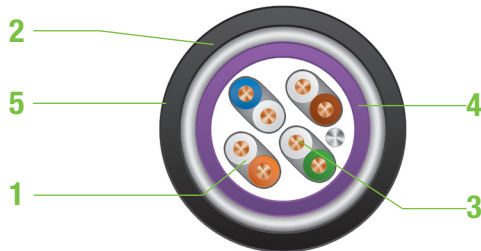

## 5254ARPE

Câble armé CAT6A U/FTP 4 paires 525MHz gaine PE

1. **Conducteur** : Cuivre nu monobrin AWG23
2. **Isolant** : PE Skin Foam Skin
3. **Blindage individuel** : Aluminum/Polyester foil - couverture 110%
4. **Drain de masse** : Cuivre étamé monobrin
5. **Gaine interne** : LSZH - RAL 4001
5. **Armure** : Ruban acier corrugué
5. **Gaine extérieure** : PE - Noir RAL 9005

## DESCRIPTIONS

Le câble 5254ARPE, est utilisé dans le cas de solutions de câblages blindées sur des applications spécifiques. Son armure acier et sa gaine extérieur PE permettent une utilisation du câble pour des liens enterrés ou pour des environnements nécessitant un haut degré de protection contre les rongeurs.

Ses performances excèdent les limites imposées par les standards de câblage grâce à une construction adaptée et à une qualité de blindage qui lui assure un débit de transmission élevé à un taux d'erreur faible même à haute fréquence, jusqu'à 525Mhz.