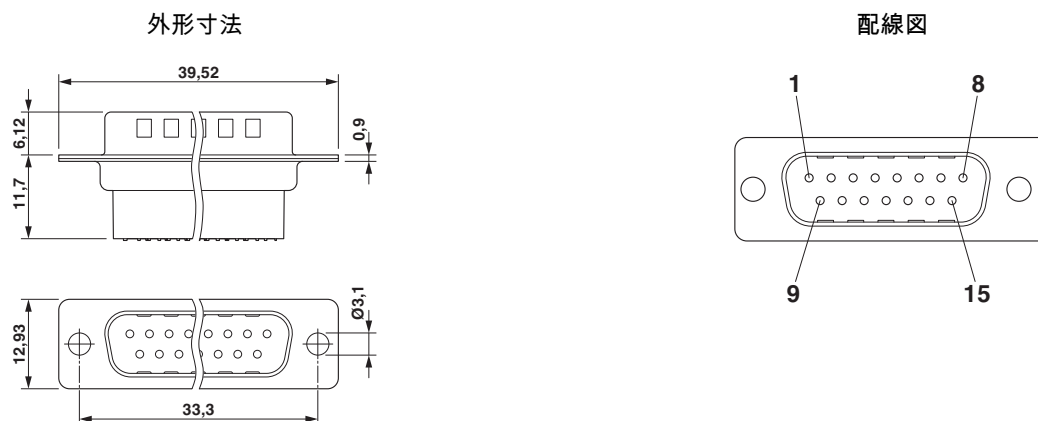

D-SUBコンタクトサポート - VS-15-ST-DSUB-CD-OG - 1688939

技術データ

電気特性

極数	15
定格電流	5 A (20 °C時)
サージ電圧カテゴリ	III
汚染度	2
定格電圧 (III/3)	125 V
耐電圧	1200 V

基準と規格

UL94難燃性クラス	V0

Environmental Product Compliance

China RoHS	環境に優しい使用期間：無期限 = EFUP-e
	閾値を超える有害物質はありません

図面

D-SUBコンタクトキャリア

分類

eCl@ss

eCl@ss 4.0	27140816
eCl@ss 4.1	27260701
eCl@ss 5.0	27260701
eCl@ss 5.1	27260700
eCl@ss 6.0	27260700
eCl@ss 7.0	27440302
eCl@ss 8.0	27440302
eCl@ss 9.0	27440205