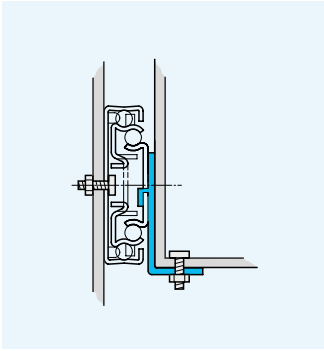

633XX

Notes:

- Fixing recommendation: M4 screw/4mm wood screw/6mm Euro screw
- Max. head. ht. 2.5mm/Ø9.6mm
- For brackets refer to page 136.
  Not 3832-0015/0020/0025/0030
- Horizontal mounting not recommended
- DW3832 – Load rating up to 35kg
- Load ratings quoted are the maximum for a pair of side mounted slides installed 450mm apart, unless otherwise stated. For more information go to page 179 of the catalogue
- Please refer to 2D CAD drawings for dimensional tolerances

Notas:

- Recomendaciones de montaje: tornillo M4/tornillo de madera 4mm/tornillo Euro de 6mm
- Altura máxima de la cabeza 2,5mm/Ø9,6mm
- Para escuadras, consúltese la página 136.
  No 3832-0015/0020/0025/0030
- Montaje horizontal no recomendado
- DW3832 – Capacidades de carga hasta 35kg
- Sin precisión adicional, la capacidad de carga máxima corresponde a un par de guías montada verticalmente y con una distancia entre ellas de 450mm. Para mas información, consulte la página 183 del catalogo
- Por favor, miren el dibujo 2D para las tolerancias dimensionales

Note:

- Consigli per il fissaggio: vite M4/vite per legno da 4mm/vite Euro da 6mm
- Altezza max. testa della vite 2,5mm/Ø9,6mm
- Per le staffe fare riferimento alla pagina 136.
  Escluso 3832-0015/0020/0025/0030
- Non si consiglia il montaggio orizzontale
- DW3832 – Portata fino a 35kg
- Le portate dichiarate sono il massimo per una coppia di guide montate di lato a 450mm di larghezza a meno che diversamente dichiarato. Per maggiori informazioni andate alla pagina 187 del catalogo
- Per le tolleranze dimensionali si prega di fare riferimento ai disegni 2D CAD