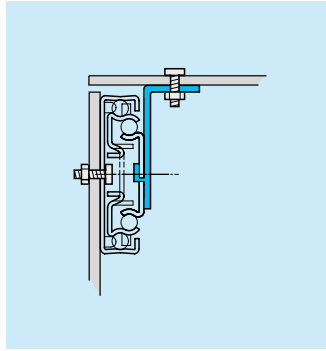

- Portata fino a 50kg
- Estrazione 100%
- Spessore guida 12,7mm (14mm con staffa di montaggio)
- Staffa opzionale a clip per montaggio sul fondo o su piattaforma
- Sgancio frontale
- Trattenimento in posizione di chiusura
- Regolazione cassetto tramite camma (3,2mm)

† Hole not available for 3832-0015
 Agujero no disponible para la guía 3832-0015
 Foro no disponibile per 3832-0015

†† 3832-0025, 3832-0030 = 96mm

‡ Hole not available for 3832-0015, 3832-0020, 3832-0025
 Agujero no disponible para la guía 3832-0015, 3832-0020, 3832-0025
 Foro no disponibile per 3832-0015, 3832-0020, 3832-0025

‡‡ 3832-0060, 3832-0065, 3832-0070

3832	mm										kg	
	SL	TR	A	B	C	D	E	F	G	H	W	L
*3832-0015	148	138	-	-	-	-	96	-	-	-	0.44	45
*3832-0020	199	203	-	-	-	-	141	-	-	-	0.60	46
*3832-0025	250	254	-	-	-	-	192	-	-	-	0.76	47
*3832-0030	300	305	-	-	-	-	242	224	-	-	0.90	48
*3832-0035	350	356	-	-	-	-	292	224	-	-	1.06	49
*3832-0040	400	406	-	-	-	-	342	224	320	-	1.22	50
*3832-0045	450	457	-	-	320	-	392	224	352	-	1.36	50
*3832-0050	500	508	-	-	320	-	442	224	416	-	1.52	50
*3832-0055	550	559	-	-	320	416	492	224	352	448	1.68	50
*3832-0060	600	610	224	-	416	-	542	224	352	480	1.85	50
*3832-0065	650	660	224	-	416	544	592	224	352	544	2.00	49
*3832-0070	700	711	224	288	416	544	642	224	352	544	2.15	48

633XX

**Notes:**

- Fixing recommendation: M4 screw/4mm wood screw/6mm Euro screw
- Max. head. ht. 2.5mm/Ø9.6mm
- For brackets refer to page 136.
Not 3832-0015/0020/0025/0030
- Horizontal mounting not recommended
- DW3832 – Load rating up to 35kg
- Load ratings quoted are the maximum for a pair of side mounted slides installed 450mm apart, unless otherwise stated. For more information go to page 179 of the catalogue
- Please refer to 2D CAD drawings for dimensional tolerances