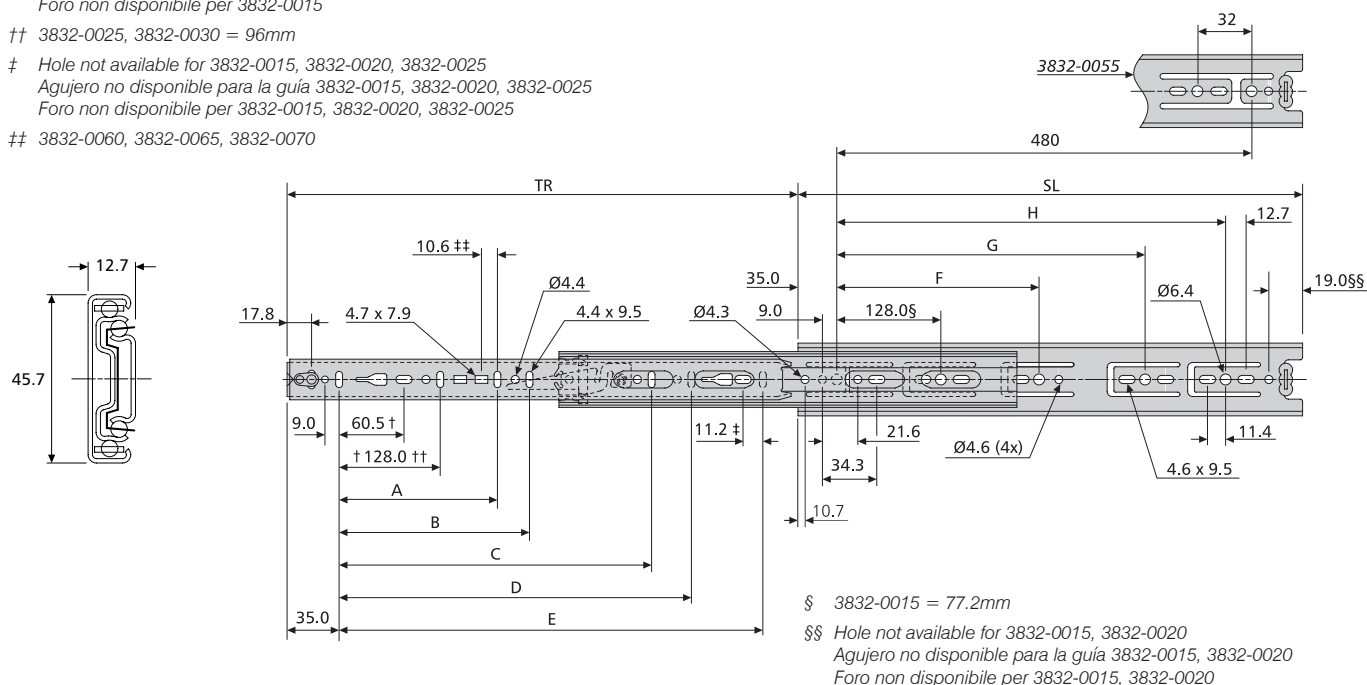

† Hole not available for 3832-0015
Agujero no disponible para la guía 3832-0015
Foro no disponibile per 3832-0015

†† 3832-0025, 3832-0030 = 96mm

‡ Hole not available for 3832-0015, 3832-0020, 3832-0025
Agujero no disponible para la guía 3832-0015, 3832-0020, 3832-0025
Foro no disponibile per 3832-0015, 3832-0020, 3832-0025

‡‡ 3832-0060, 3832-0065, 3832-0070