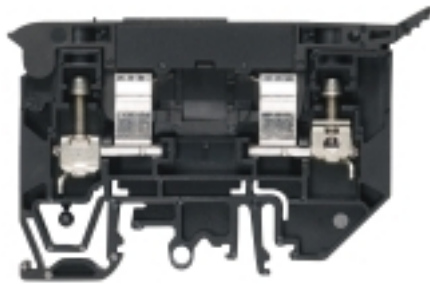

**W-Reihe
WSI 4/2**

Weidmüller Interface GmbH & Co. KG
Klingenbergstraße 16
D-32758 Detmold
Germany
Fon: +49 5231 14-0
Fax: +49 5231 14-292083
www.weidmueller.com

Sicherungsklemmen der Weidmüller W-Reihe werden in 2 unterschiedlichen Bauformen angeboten:

- Sicherungsklemme mit schwenkbarem Sicherungshebel
- Sicherungsklemme mit steckbarem Sicherungshalter SIHA

Allgemeine Bestelldaten

Typ	WSI 4/2
Best.-Nr.	1880430000
Ausführung	W-Reihe, Sicherungs-Reihenklemme, Bemessungsquerschnitt: 4 mm², Schraubanschluss
GTIN (EAN)	4032248541928
VPE	25 Stück