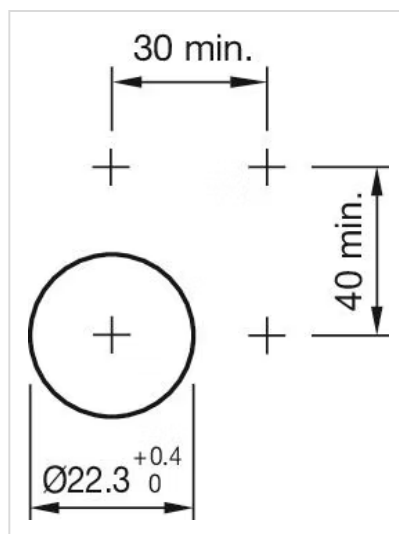

正面

正面尺寸:	Ø 29,5 mm
正面形式:	圆形
前挡圈颜色:	银色
前挡圈材质:	金属

安装

设计:	凸起的
安装开孔:	Ø 22.3 mm
安装类型:	面板安装

操作

灯罩颜色:	白色
灯罩材质:	塑料
灯罩发光:	发光
灯罩形状:	平面的
灯罩透明度:	透明的
灯罩类型:	带前圈手柄
发光颜色:	白色

机械特性

开关动作:	自复位
开关系统:	慢动开关元件

证书

REACH: REACH compliant
RoHS: RoHS compliant

其他

简述: 操作器, Ø 22.3 mm, Ø 29,5 mm, 平面的, 发光, 白色, 塑料, 透明的, 圆形, 银色, 金属, 自复位, IP66 , IP67 , IP69K, 白色
外壳颜色: 银色
外壳材质: 金属
接线图:

安装开孔:

外形尺寸: