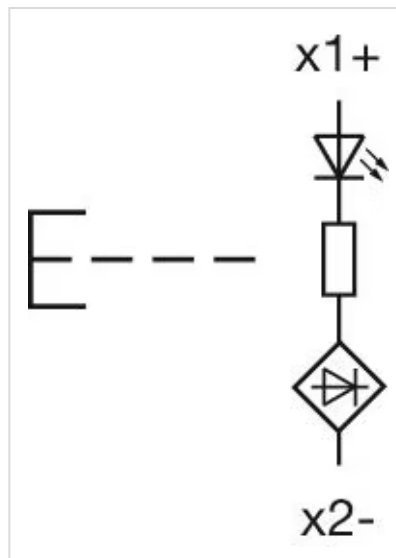

正面

正面尺寸:	Ø 29,5 mm
正面形式:	圆形
前挡圈颜色:	银色
前挡圈材质:	金属

安装

设计:	凸起的
安装开孔:	Ø 22.3 mm
安装类型:	面板安装

操作

灯罩颜色:	白色
灯罩材质:	塑料
灯罩发光:	发光
灯罩形状:	平面的
灯罩透明度:	透明的
灯罩类型:	带前圈手柄
发光颜色:	白色

机械特性

开关动作:	自复位
开关系统:	慢动开关元件

证书

REACH: REACH compliant
RoHS: RoHS compliant

其他

简述: 操作器, Ø 22.3 mm, Ø 29,5 mm, 平面的, 发光, 白色, 塑料, 透明的, 圆形, 银色, 金属, 自复位, IP66 , IP67 , IP69K, 白色
外壳颜色: 银色
外壳材质: 金属
接线图:

安装开孔:

外形尺寸: