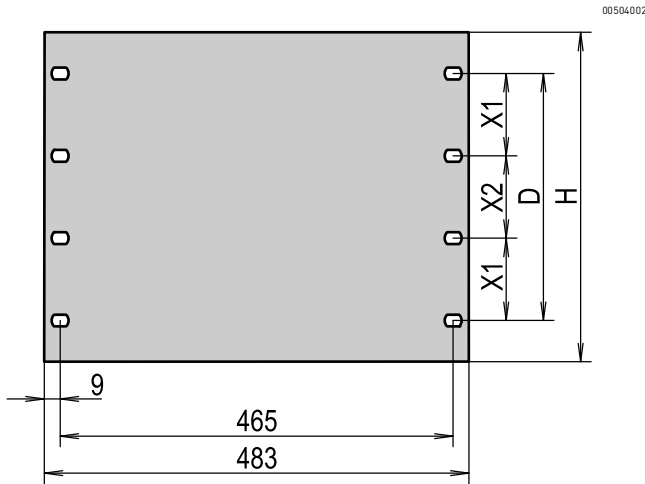

Cabinet Accessories – Mechanics

19" front panels

- Al anodised, colours light grey (RAL 7035) or black grey (RAL 7021)

Delivery comprises

Item	Qty	Description
1	1	19" front panel, Al, 3 mm/4 mm

Order Information

Height	H	D	X1	X2	Mounting holes	3 mm thick, RAL 7021	3 mm thick, RAL 7035	3 mm, Al anodised, cut edges plain	4 mm, Al anodised
U	mm	mm	mm	mm	pieces	Part no.	Part no.	Part no.	Part no.
1	43.6	31.7	-	-	4	30118-948	30118-299	30219-098	40304-074
2	88.1	76.2	-	-	4	30118-949	30118-301	30219-101	40304-075
3	132.5	57.1	-	-	4	30118-950	30118-302	30219-104	40304-076
4	177.0	101.6	-	-	4	30118-951	30118-303	30219-107	40304-077
5	221.4	146.0	-	-	4	30118-952	30118-304	30219-110	40304-078
6	265.9	190.4	-	-	4	30118-953	30118-305	30219-113	40304-079
7	310.3	234.9	88.9	57.1	8	30118-954	30118-306	30219-137	40304-080
8	354.8	279.4	101.6	76.2	8	30118-955	30118-307	30219-138	40304-081
9	399.2	323.8	101.6	120.6	8	30118-956	30118-308	30219-143	40304-082
10	443.7	368.3	101.6	165.1	8	30118-957	30118-309	30219-144	40304-083
Delivery: supplied loose with cabinet or frame									Part no./35