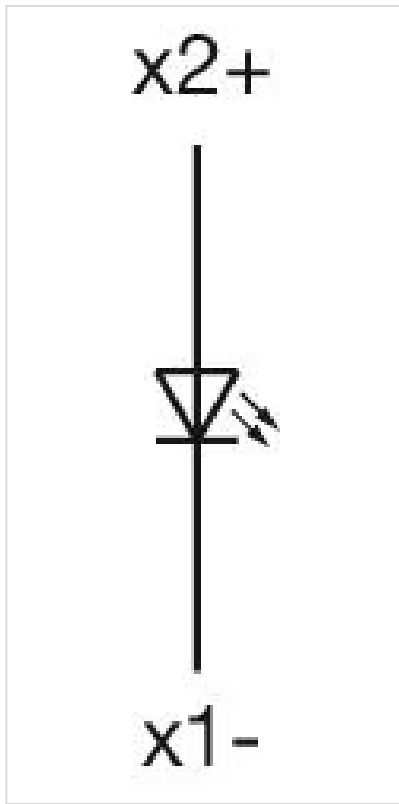

操作器

分销方
Rs-online

704.002.5

<https://rs-online.eao.com/component/704.002.5...>

您的产品:

704.002.5 操作器

正面

正面尺寸:	Ø 29 mm
正面形式:	圆形
前挡圈颜色:	灰色
前挡圈材质:	塑料

安装

设计:	凸起的
安装类型:	面板安装

操作

灯罩颜色:	绿色
灯罩材质:	塑料
灯罩形状:	平面的
灯罩透明度:	透明的
刻印板颜色:	白色
刻印板透明度:	半透明的
是否发光:	发光的

电气特性

标准:	开关遵循“低压开关设备的标准”DIN EN 60947-1
-----	-------------------------------

机械特性

端子: 螺钉端子
重量: 0.037 kg

环境条件

IP保护: 正面为IP65
工作温度: - 40 °C ... + 55 °C
储存温度: - 40 °C ... + 85 °C

证书

REACH: REACH compliant
RoHS: RoHS compliant

其他

简述: 操作器, Ø 29 mm, 平面的, 绿色, 塑料, 透明的, 圆形, 灰色, 塑料, 螺钉端子
外壳颜色: 灰色
外壳材质: 塑料
提示: 白炽灯或LED
接线图:

安装开孔:

A = 螺钉端子
 B = 推入式端子

外形尺寸:

A = 螺钉端子