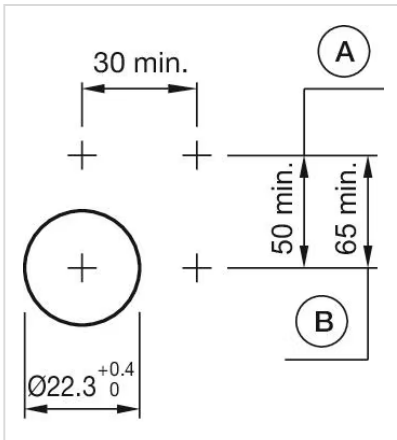

安装

设计:	凸起的
安装类型:	面板安装

操作

灯罩颜色:	绿色
灯罩材质:	塑料
灯罩形状:	平面的
灯罩透明度:	透明的
刻印板颜色:	白色
刻印板透明度:	半透明的
是否发光:	发光的

电气特性

标准:	开关遵循“低压开关设备的标准”DIN EN 60947-1
-----	-------------------------------

机械特性

端子: 螺钉端子
重量: 0.037 kg

环境条件

IP保护: 正面为IP65
工作温度: - 40 °C ... + 55 °C
储存温度: - 40 °C ... + 85 °C

证书

REACH: REACH compliant
RoHS: RoHS compliant

其他

简述: 操作器, Ø 29 mm, 平面的, 绿色, 塑料, 透明的, 圆形, 灰色, 塑料, 螺钉端子
外壳颜色: 灰色
外壳材质: 塑料
提示: 白炽灯或LED
接线图:

安装开孔:

A = 螺钉端子
 B = 推入式端子

外形尺寸:

A = 螺钉端子