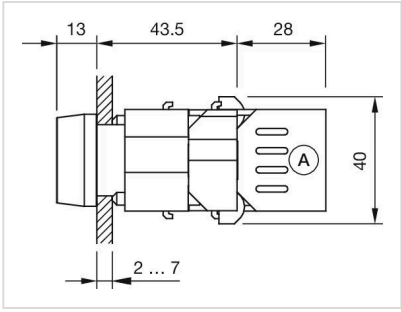

操作器

分销方
Rs-online

704.002.5

<https://rs-online.eao.com/component/704.002.5...>

您的产品:

704.002.5 操作器

正面

正面尺寸:	Ø 29 mm
正面形式:	圆形
前挡圈颜色:	灰色
前挡圈材质:	塑料

安装

设计:	凸起的
安装类型:	面板安装

操作

灯罩颜色:	绿色
灯罩材质:	塑料
灯罩形状:	平面的
灯罩透明度:	透明的
刻印板颜色:	白色
刻印板透明度:	半透明的
是否发光:	发光的

电气特性

标准:	开关遵循“低压开关设备的标准”DIN EN 60947-1
-----	-------------------------------

机械特性

端子: 螺钉端子
重量: 0.037 kg

环境条件

IP保护: 正面为IP65
工作温度: - 40 °C ... + 55 °C
储存温度: - 40 °C ... + 85 °C

证书

REACH: REACH compliant
RoHS: RoHS compliant

其他

简述: 操作器, Ø 29 mm, 平面的, 绿色, 塑料, 透明的, 圆形, 灰色, 塑料, 螺钉端子
外壳颜色: 灰色
外壳材质: 塑料
提示: 白炽灯或LED
接线图:

安装开孔:

A = 螺钉端子
 B = 推入式端子

外形尺寸:

A = 螺钉端子