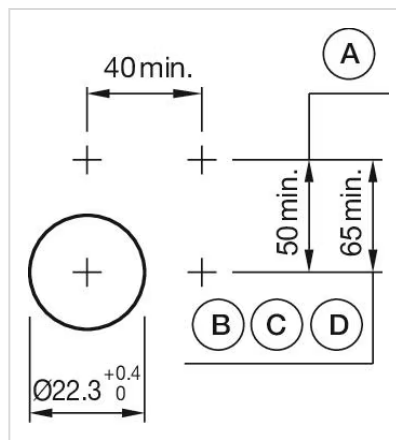

アクチュエ
ーター

販売事業者
Rs-online

704.084.7

<https://rs-online.eao.com/component/704.084.7...>

お客様の製品:

704.084.7 アクチュエーター

前面

フロント寸法:	Ø 40 mm
フロント形状:	丸形
フロントベゼル 色:	グレー
フロントベゼル 材質:	プラスチック

取付け

デザイン:	レイズド
取付けタイプ:	パネル実装

操作・表示部分

レンズ 色:	カラーレス
レンズ 素材:	プラスチック
レンズ 照光:	照光用
レンズ 形状:	マッシュルームヘッド
レンズ 外観:	不透明

機械的特性

端子:	ねじ端子
スイッチング動作:	モメンタリ
機械的寿命:	≤ 300万回以上
重量:	0.042 kg

認証

REACH: REACH compliant

RoHS: RoHS compliant

その他

簡単な説明: アクチュエーター, Ø 40 mm, マッシュルームヘッド, 照光用, カラーレス, プラスチック, 不透明, 丸形, グレー, プラスチック, モメンタリ, ねじ端子

ハウジング 色: グレー

ハウジング 材質: プラスチック

ヒント: 最大2個 3スイッチングエレメントでクリップオン可能

最大接点数: 3

配線図:

マウントカットアウト:

A = ねじ端子

B = スプリングケージ端子 (PIT)

C = プラグイン端子 6.3 mm x 0.8 mm

D = ダブルプラグイン接続 6.3 mm x 0.8 mm

寸法図:

A = ねじ端子