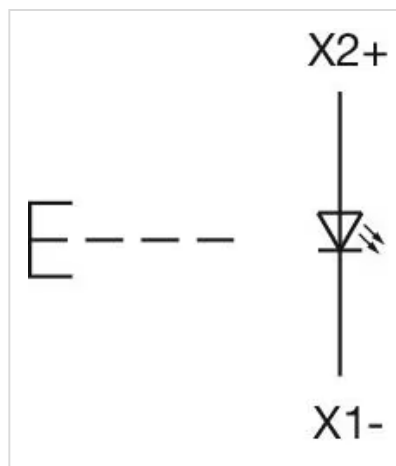

アクチュエ
ーター

販売事業者
Rs-online

704.084.7

<https://rs-online.eao.com/component/704.084.7...>

お客様の製品:

704.084.7 アクチュエーター

前面

フロント寸法:	Ø 40 mm
フロント形状:	丸形
フロントベゼル 色:	グレー
フロントベゼル 材質:	プラスチック

RoHS: RoHS compliant

その他

簡単な説明: アクチュエーター, Ø 40 mm, マッシュルームヘッド, 照光用, カラーレス, プラスチック, 不透明, 丸形, グレー, プラスチック, モメンタリ, ねじ端子

ハウジング 色: グレー

ハウジング 材質: プラスチック

ヒント: 最大2個 3スイッチングエレメントでクリップオン可能

最大接点数: 3

配線図:

マウントカットアウト:

A = ねじ端子

B = スプリングケージ端子 (PIT)

C = プラグイン端子 6.3 mm x 0.8 mm

D = ダブルプラグイン接続 6.3 mm x 0.8 mm

寸法図:

A = ねじ端子