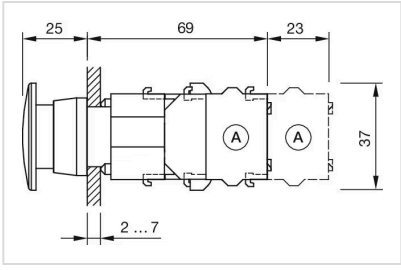

アクチュエ
ーター

販売事業者
Rs-online

704.084.7

<https://rs-online.eao.com/component/704.084.7...>

お客様の製品:

704.084.7 アクチュエーター

前面

フロント寸法:	Ø 40 mm
フロント形状:	丸形
フロントベゼル 色:	グレー
フロントベゼル 材質:	プラスチック

RoHS: RoHS compliant

その他

簡単な説明: アクチュエーター, Ø 40 mm, マッシュルームヘッド, 照光用, カラーレス, プラスチック, 不透明, 丸形, グレー, プラスチック, モメンタリ, ねじ端子

ハウジング 色: グレー

ハウジング 材質: プラスチック

ヒント: 最大2個 3スイッチングエレメントでクリップオン可能

最大接点数: 3

配線図:

マウントカットアウト:

A = ねじ端子

B = スプリングケージ端子 (PIT)

C = プラグイン端子 6.3 mm x 0.8 mm

D = ダブルプラグイン接続 6.3 mm x 0.8 mm

寸法図:

A = ねじ端子