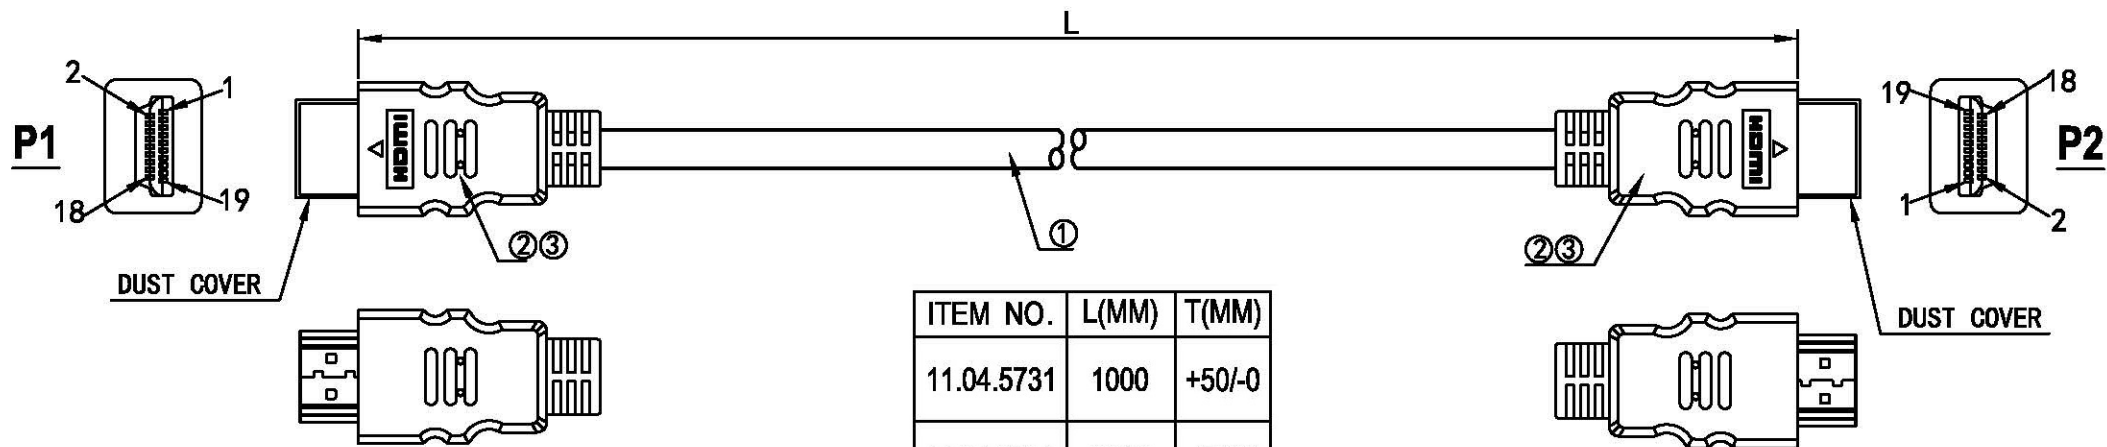

**Datenblatt - Fiche technique - Data sheet**

**11.04.5731**

**ROLINE HDMI High Speed Kabel mit Ethernet, LSOH, 1,0m**

**ROLINE Câble HDMI High Speed avec Ethernet, LSOH, 1,0m**

**ROLINE HDMI High Speed Cable with Ethernet,  
HDMI M – HDMI M, LSOH, 1 m**

ITEM NO.	L(MM)	T(MM)
11.04.5731	1000	+50/-0
11.04.5732	2000	+50/-0
11.04.5733	3000	+50/-0

**NOTES:**

- CABLE : UL21445 (30AWG\*1P+EAM)\*5+30AWG\*4C +AEB OD=6.0MM JACKET : LSOH BLACK
- CONNECTOR: HDMI A MALE INSULATION: BLACK, SHELL - NICKEL PLATED
- OUTER MOLD: LSOH 45P BLACK

**ELECTRICAL TEST:**

- 100% TEST OPEN SHORT MIS-WIRE
- INSULATION RESISTANCE: 2M OHM MIN.

**WIRE ADDRESS**

ITEM NO.	11.04.5731 (1.0m); 11.04.4732 (2.0m)	Draw	F16 CHIEN	Date	2015-03-02
	11.04.5733 (3.0m)	Check		Date	
ROLINE HDMI High Speed Cable, w/Ethernet, A-A, M/M, LSOH, black					
	Unit (MM)	Approval		Date	