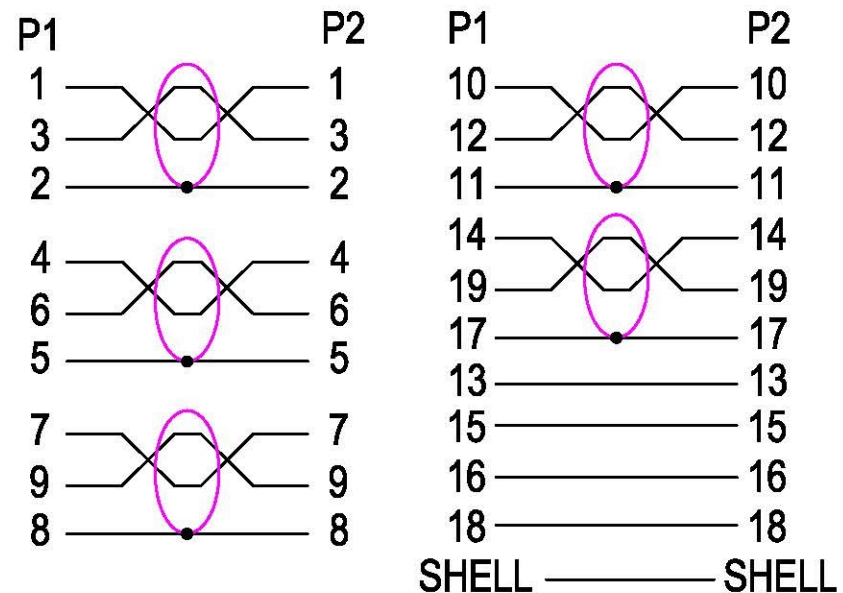

**Datenblatt - Fiche technique - Data sheet**

**11.04.5731**

**ROLINE HDMI High Speed Kabel mit Ethernet, LSOH, 1,0m**

**ROLINE Câble HDMI High Speed avec Ethernet, LSOH, 1,0m**

**ROLINE HDMI High Speed Cable with Ethernet,  
HDMI M – HDMI M, LSOH, 1 m**

ITEM NO.	L(MM)	T(MM)
11.04.5731	1000	+50/-0
11.04.5732	2000	+50/-0
11.04.5733	3000	+50/-0

**NOTES:**

- CABLE : UL21445 (30AWG\*1P+EAM)\*5+30AWG\*4C +AEB OD=6.0MM JACKET : LSOH BLACK
- CONNECTOR: HDMI A MALE INSULATION: BLACK, SHELL - NICKEL PLATED
- OUTER MOLD: LSOH 45P BLACK

**ELECTRICAL TEST:**

- 100% TEST OPEN SHORT MIS-WIRE
- INSULATION RESISTANCE: 2M OHM MIN.

**WIRE ADDRESS**

ITEM NO.	11.04.5731 (1.0m); 11.04.4732 (2.0m)	Draw	F16 CHIEN	Date	2015-03-02
	11.04.5733 (3.0m)	Check		Date	
ROLINE HDMI High Speed Cable, w/Ethernet, A-A, M/M, LSOH, black					
	Unit (MM)	Approval		Date	