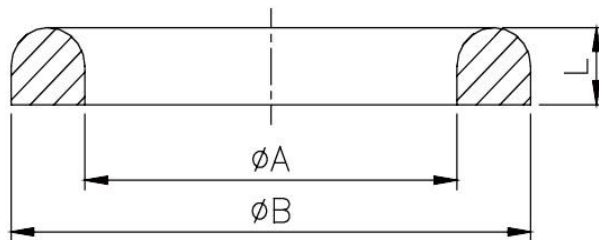

ENGLISH

Datesheet

EPDM SEAL FOR DIN 11851

RS Code	SIZE	A	B	L
918-6273	DN15	18	26	4.5
918-6282	DN20	23	33	4.5
918-6285	DN25	30	40	5
918-6289	DN32	36	46	5
918-6298	DN40	42	52	5
918-6291	DN50	54	64	5

unit:mm