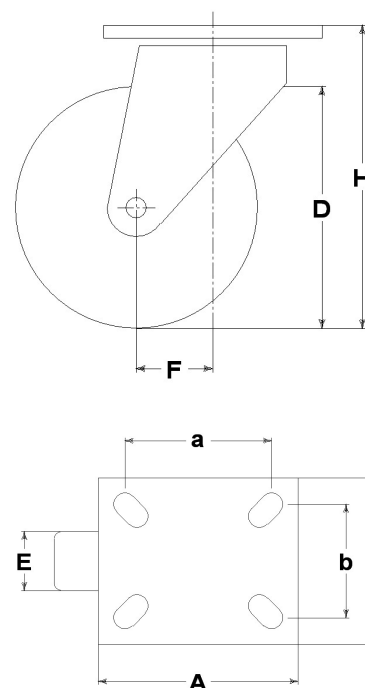

### Série de roues LB

Roues avec moyeu en polyamide 6 noir, bandage en caoutchouc élastique bleu non tachant. Disponibles avec roulements à billes, à rouleaux standard ou inox et alésage lisse.  
Roue avec roulement à rouleaux standard.

### Série de chape M22

Chapes series M22, moyennes, en tôle d'acier. Pivotement sur double anneaux de billes; zingué blanc.

### Données techniques

Diamètre de la roue	D	200 mm
Largeur du bandage	E	50,0 mm
Diamètre de l'alésage	d	20 mm
Poids article		3,190 kg
Longueur du moyeu	L	60 mm
Hauteur totale	H	240 mm
Dimensions extérieures de la platine	AxB	135x110 mm
Entr'axe des trous de fixation	axb	105x75 mm
Entr'axe des trous de fixation	axb	105x80 mm
Diamètre des boulons de fixation	g	M10
Déport	F	59 mm
Largeur de la fourche	U	60 mm
Capacité de charge		300 kg

### Articles connexés

Remplacement roue: [30090B](#)  
Version avec pare-fils: [32090BPF](#)  
Version avec pare-pied: [32090BPP](#)  
Version avec frein avant: [32090BFR](#)  
Version avec frein avant et pare-fils: [32090BFRPF](#)  
Version avec frein avant et pare-pied: [32090BFRPP](#)