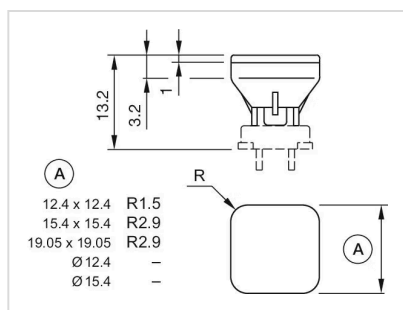

### その他

簡単な説明: レンズ, 15.4 mm x 15.4 mm, 照光用, 青, フラッシュ, プラスチック

寸法: 15.4 mm x 15.4 mm

寸法図:

A = 前面部寸法