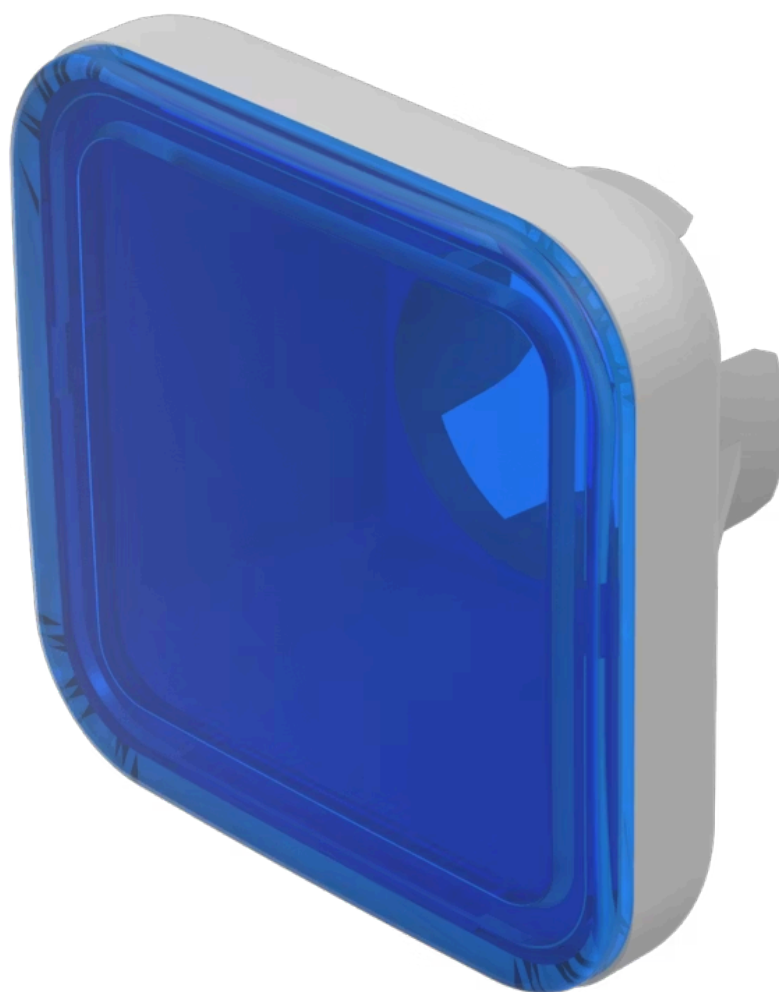

レン
ズ

70-921.6

販売事業者
Rs-online

<https://rs-online.eao.com/component/70-921.6/...>