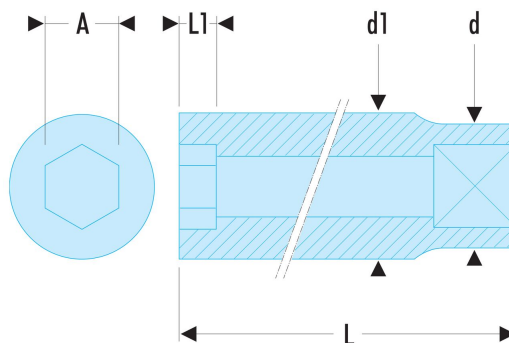

## Description

- Profil OGV® : plus de puissance et de sécurité, préserve les écrous
- Douilles longues dédiées aux accès en puits ou filetages longs
- Présentation : chromée brillante

**Normes & certifications :** DIN 3124, ISO 1711-1, ISO 2725-1, NF ISO 1711-1, NF ISO 2725-1

## Dessin technique

		A (mm)	D1 (mm)	L1 (mm)	L (mm)
S.12HLA	[S.12HLA] Douilles longues, 6 pans métriques, 1/2", 12 mm	12.00	17.80	12.00	77.00
S.13HLA	[S.13HLA] Douilles longues, 6 pans métriques, 1/2", 13 mm	13.00	19.00	12.00	77.00

		A (mm)	D1 (mm)	L1 (mm)	L (mm)
S.14HLA	[S.14HLA] Douilles longues, 6 pans métriques, 1/2", 14 mm	14.00	20.30	15.00	77.00
S.15HLA	[S.15HLA] Douilles longues, 6 pans métriques, 1/2", 15 mm	15.00	21.50	15.00	77.00
S.16HLA	[S.16HLA] Douilles longues, 6 pans métriques, 1/2", 16 mm	16.00	22.80	15.00	77.00
S.17HLA	[S.17HLA] Douilles longues, 6 pans métriques, 1/2", 17 mm	17.00	24.00	15.00	77.00
S.18HLA	[S.18HLA] Douilles longues, 6 pans métriques, 1/2", 18 mm	18.00	25.00	18.00	77.00
S.19HLA	[S.19HLA] Douilles longues, 6 pans métriques, 1/2", 19 mm	19.00	26.50	18.00	77.00
S.21HLA	[S.21HLA] Douilles longues, 6 pans métriques, 1/2", 21 mm	21.00	29.00	18.00	77.00
S.22HLA	[S.22HLA] Douilles longues, 6 pans métriques, 1/2", 22 mm	22.00	30.00	21.00	77.00
S.23HLA	[S.23HLA] Douilles longues, 6 pans métriques, 1/2", 23 mm	23.00	31.50	21.00	77.00
S.24HLA	[S.24HLA] Douilles longues, 6 pans métriques, 1/2", 24 mm	24.00	32.80	24.00	77.00
S.26HLA	[S.26HLA] Douilles longues, 6 pans métriques, 1/2", 26 mm	26.00	35.00	24.00	77.00
S.27HLA	[S.27HLA] Douilles longues, 6 pans métriques, 1/2", 27 mm	27.00	36.50	27.00	77.00
S.28HLA	[S.28HLA] Douilles longues, 6 pans métriques, 1/2", 28 mm	28.00	37.80	27.00	77.00
S.29HLA	[S.29HLA] Douilles longues, 6 pans métriques, 1/2", 29 mm	29.00	39.00	27.00	77.00
S.30HLA	[S.30HLA] Douilles longues, 6 pans métriques, 1/2", 30 mm	30.00	40.00	30.00	77.00
S.32HLA	[S.32HLA] Douilles longues, 6 pans métriques, 1/2", 32 mm	32.00	42.80	33.00	77.00