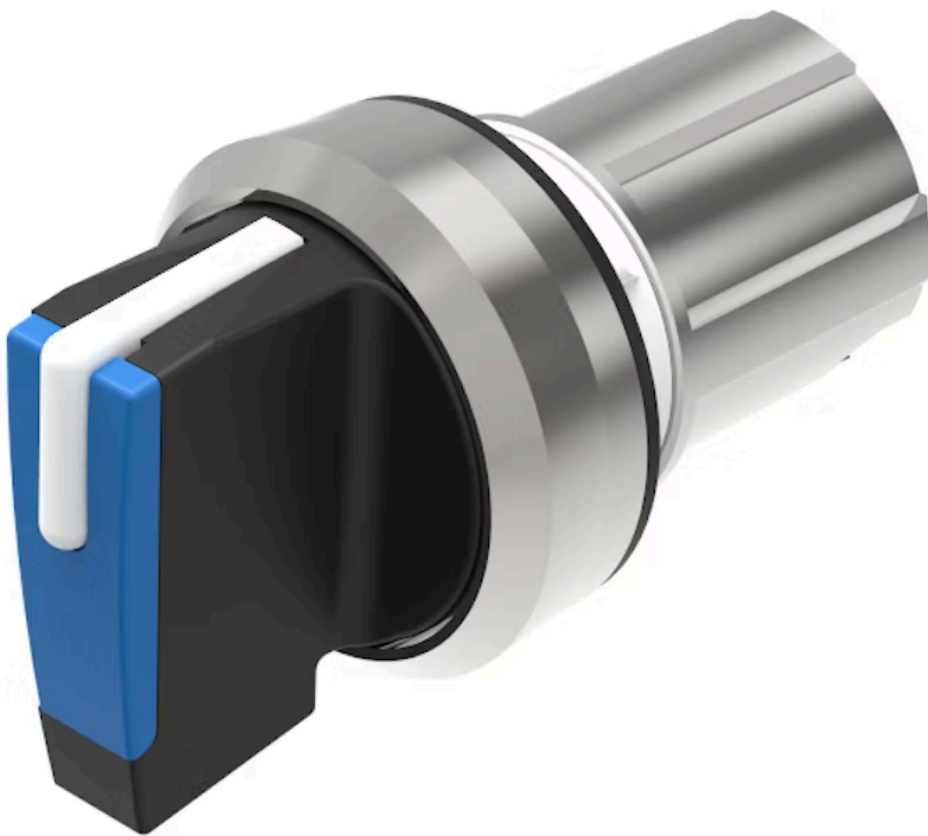

操作器

45-
280S.2C60.003

分销方
Rs-online

<https://rs-online.eao.com/component/45-280S.2...>

您的产品:

45-280S.2C60.003 操作器

正面

正面尺寸:	Ø 29,5 mm
正面形式:	圆形
前挡圈颜色:	银色
前挡圈材质:	金属

安装

设计:	凸起的
安装开孔:	Ø 22.3 mm
安装类型:	面板安装

操作

手柄颜色:	蓝色
手柄材质:	塑料
手柄形状:	短柄

机械特性

开关动作:	自复位 - 复位 - 自复位
旋转位置:	3位置
开关角度:	45°左 / 45°右 / -45° ... +45°
机械寿命:	1 百万次
工作频率:	1 800/h
重量:	0.052 kg

环境条件

正面IP等级:	IP66 , IP67 , IP69K
工作温度:	- 25 °C ... + 70 °C
储存温度:	- 40 °C ... + 80 °C
抗冲击能力:	根据 IEC 60068-2-27: 11 ms, 50 g, Halbsinus
耐振动能力:	根据 IEC 60068-2-6: 10 ... 500 Hz: 5 g
耐候性:	工作过程中根据 IEC 60721: 3K6, 3C3, 3S2, 3M6

证书

REACH: REACH compliant

RoHS: RoHS compliant

其他

简述:	操作器, Ø 22.3 mm, Ø 29,5 mm, 发光可选的, 蓝色, 短柄, 圆形, 银色, 金属, 自复位 - 复位 - 自复位, IP66 , IP67 , IP69K
外壳材质:	金属
提示:	短柄的外径32.3 mm
切换位置:	

接线图:

安装开孔:

外形尺寸: