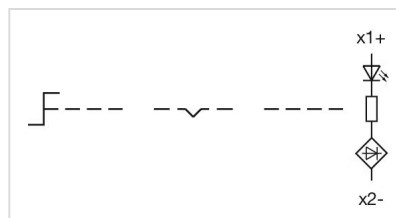

操作器

45-
280S.2C60.003

分销方
Rs-online

<https://rs-online.eao.com/component/45-280S.2...>

您的产品:

45-280S.2C60.003 操作器

正面

正面尺寸:	Ø 29,5 mm
正面形式:	圆形
前挡圈颜色:	银色
前挡圈材质:	金属

安装

设计:	凸起的
安装开孔:	Ø 22.3 mm
安装类型:	面板安装

操作

手柄颜色:	蓝色
手柄材质:	塑料
手柄形状:	短柄

机械特性

开关动作:	自复位 - 复位 - 自复位
旋转位置:	3位置
开关角度:	45°左 / 45°右 / -45° ... +45°
机械寿命:	1 百万次
工作频率:	1 800/h
重量:	0.052 kg

环境条件

正面IP等级:	IP66 , IP67 , IP69K
工作温度:	- 25 °C ... + 70 °C
储存温度:	- 40 °C ... + 80 °C
抗冲击能力:	根据 IEC 60068-2-27: 11 ms, 50 g, Halbsinus
耐振动能力:	根据 IEC 60068-2-6: 10 ... 500 Hz: 5 g
耐候性:	工作过程中根据 IEC 60721: 3K6, 3C3, 3S2, 3M6

证书

REACH: REACH compliant

RoHS: RoHS compliant

其他

简述:	操作器, Ø 22.3 mm, Ø 29,5 mm, 发光可选的, 蓝色, 短柄, 圆形, 银色, 金属, 自复位 - 复位 - 自复位, IP66 , IP67 , IP69K
外壳材质:	金属
提示:	短柄的外径32.3 mm
切换位置:	

接线图:

安装开孔:

外形尺寸: