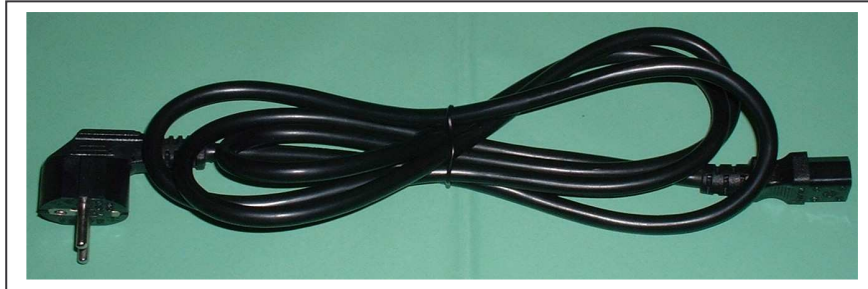

FICHE PRODUIT

Cordon secteur 2P+T CEE7 VII coudé / C13 noir 10M

Référence: SPE191458 - 6151160

Caractéristiques techniques

LONGUEUR HORS TOUT : 10000 -0+70
POIDS : 500g

Câble

- 3 conducteurs HOVVF3G 1.5mm²
- Gaine en PVC noir Ø8.20mm +/-0.2mm
- Marquage : VDE - HO5VV-F 3G1.5MM²

Connecteur EUROPLUG CEE7 VII mâle SHUKO

- Courant de service 16A 250V AC
- Surmoulage en PVC noir, dureté SHORE : A75-77
- Marquage : 16A 250V – VDE

Connecteur EN 60320/C13

- Courant de service 10A 250V AC
- Surmoulage en PVC noir, dureté SHORE : A75-77
- Marquage : 10A 250V – VDE