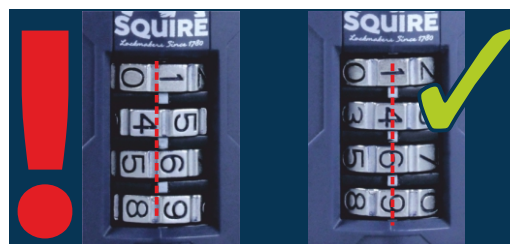

- CP60** =

1	2	3	4	5
---	---	---	---	---

5
- CP50** =

1	2	3	4
---	---	---	---

4
- CP40** =

1	2	3	4
---	---	---	---

4

- GB** do not pull on the lock
ES No tirar del candado
FR Ne pas retirer le cadenas
NL Trek niet aan het slot
DE Nicht am Schloss ziehen
PL Nie ciągnij za zapieczęcie
PT Não puxe o cadeado
RU Не тяните замок на себя
IT Non tirare il lucchetto