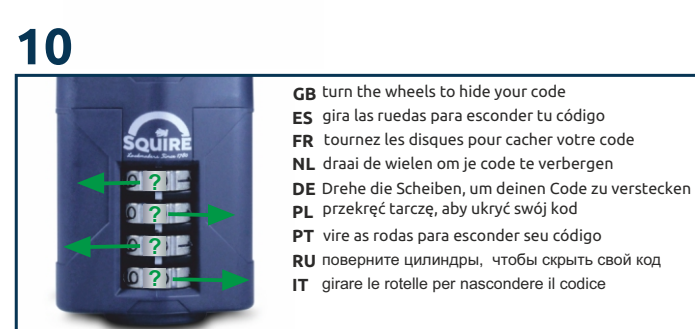

CP40 CP50 & CP60 - 2018+

- | | | | |
|-----------|--------------------------------|-----------|--|
| GB | How to set your own code | PL | Jak ustawić swój własny kod |
| ES | Cómo poner tu código personal | PT | como definir o seu proprio codigo |
| FR | Programmation du code | RU | Как установить свой код |
| NL | Hoe uw eigen codein te stellen | IT | Come impostare il proprio codice personale |
| DE | Einstellung des Zahlencodes | | |

- CP60** =

1	2	3	4	5
---	---	---	---	---

5
- CP50** =

1	2	3	4
---	---	---	---

4
- CP40** =

1	2	3	4
---	---	---	---

4

- GB** do not pull on the lock
ES No tirar del candado
FR Ne pas retirer le cadenas
NL Trek niet aan het slot
DE Nicht am Schloss ziehen
PL Nie ciągnij za zapieczęcie
PT Não puxe o cadeado
RU Не тяните замок на себя
IT Non tirare il lucchetto