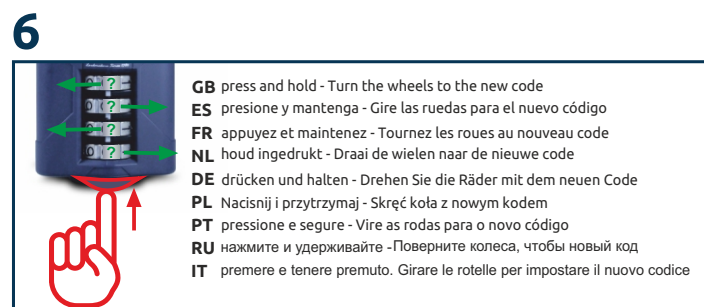

CP40 CP50 & CP60 - 2018+

- | | | | |
|-----------|--------------------------------|-----------|--|
| GB | How to set your own code | PL | Jak ustawić swój własny kod |
| ES | Cómo poner tu código personal | PT | como definir o seu proprio codigo |
| FR | Programmation du code | RU | Как установить свой код |
| NL | Hoe uw eigen codein te stellen | IT | Come impostare il proprio codice personale |
| DE | Einstellung des Zahlencodes | | |

- CP60** =

1	2	3	4	5
---	---	---	---	---

5
- CP50** =

1	2	3	4
---	---	---	---

4
- CP40** =

1	2	3	4
---	---	---	---

4

- GB** do not pull on the lock
ES No tirar del candado
FR Ne pas retirer le cadenas
NL Trek niet aan het slot
DE Nicht am Schloss ziehen
PL Nie ciągnij za zapieczęcie
PT Não puxe o cadeado
RU Не тяните замок на себя
IT Non tirare il lucchetto