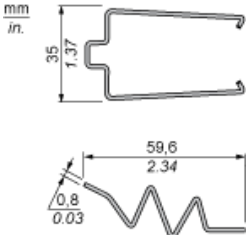

Verfügbarkeit : Lieferbar

Hauptmerkmale

Produktserie	Zelio Relay
Zubehör-/Teilekategorie	Montagezubehör
Zubehör-/Teiletyp	Halteklammern
Verkauf je unteilbare Menge	10

Zusatzmerkmale

Zubehörmaterial	Metall
Nebenziel	Zelio Relay RUM
Produktkompatibilität	Sockel RUZ (2 W) Sockel RUZ (3 W)
Produktgewicht	0,001 kg

Abmessungen

Montage