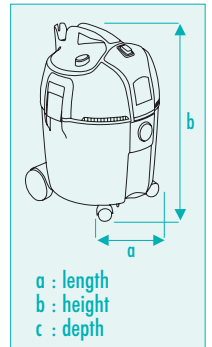

	Tank	Capacity (L)	Power (W)		Vacuum			Flow-rate		Decibels at 1 m (dBA)	Ø accessories (mm)	Dimensions a x b x c (mm)	(kg)	
					(Kpa)	(mm H2O)	(mbar)	(m³/h)	(l/min)					
DC 25	Polypropylen	25	1400	230 v mono	19	1938	190	216	3600	67	32	380 x 545 x 375	5,7	20405004
DC 25 S	Polypropylen	25	1400	230 v mono	19	1938	190	216	3600	67	32	380 x 545 x 375	5,7	20405005